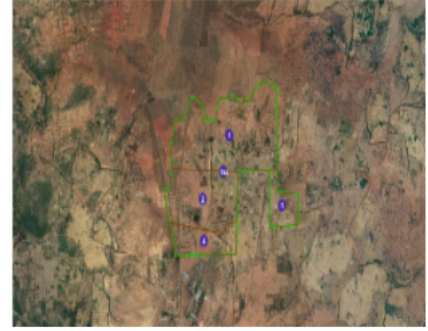

Google Map View