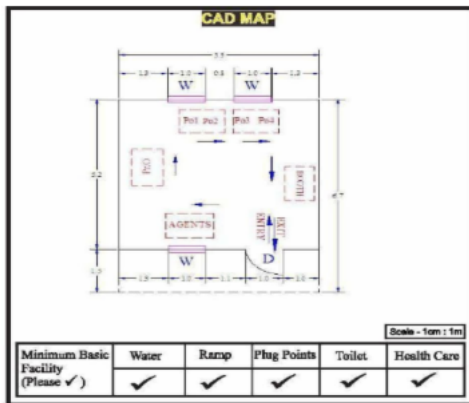

Google Map View

Polling Station Building Front View

Polling Station Front View

Cad View

Key MAP View

1 பெயர் : சின்னக்காளை - தந்தையின் பெயர்: கூலு - வீட்டு எண் : 1 வயது : 62 பாலினம் : ஆண் Photo is available	THB0935833	2 பெயர் : ராமச்சந்திரன் சி தந்தையின் பெயர்: சின்ன பூச்சி வீட்டு எண் : 1 வயது : 53 பாலினம் : ஆண் Photo is available	THB2194272	3 பெயர் : ராசு - தந்தையின் பெயர்: ராமன் - வீட்டு எண் : 1 வயது : 50 பாலினம் : ஆண் Photo is available	THB0518647
4 பெயர் : சின்னமுத்து - தந்தையின் பெயர்: ராமன் - வீட்டு எண் : 1 வயது : 40 பாலினம் : ஆண் Photo is available	THB0738963	5 பெயர் : தெய்வேந்திரன் - தந்தையின் பெயர்: பாலு - வீட்டு எண் : 1 வயது : 36 பாலினம் : ஆண் Photo is available	THB0518753	6 பெயர் : ராமு - தாயின் பெயர்: சொக்கம்மாள் - வீட்டு எண் : 1 வயது : 34 பாலினம் : ஆண் Photo is available	THB0518563
7 பெயர் : தங்கராஜ் - தந்தையின் பெயர்: ஆறுமுகம் - வீட்டு எண் : 1 வயது : 34 பாலினம் : ஆண் Photo is available	THB0518720	8 பெயர் : ஜெயராமன் - தந்தையின் பெயர்: முத்துராக்கு - வீட்டு எண் : 1 வயது : 34 பாலினம் : ஆண் Photo is available	THB0518803	9 பெயர் : பெரியசாமி - தந்தையின் பெயர்: பிச்சை - வீட்டு எண் : 1 வயது : 33 பாலினம் : ஆண் Photo is available	THB0518522
10 பெயர் : ராக்கு - கணவர் பெயர்: இருளப்பன் - வீட்டு எண் : 1 வயது : 32 பாலினம் : பெண் Photo is available	THB0640144	11 பெயர் : தனபாண்டி - தந்தையின் பெயர்: சின்னமுத்து - வீட்டு எண் : 1 வயது : 31 பாலினம் : ஆண் Photo is available	THB0738591	12 பெயர் : ராஜபாண்டியன் - தந்தையின் பெயர்: துரைப்பாண்டி - வீட்டு எண் : 1 வயது : 30 பாலினம் : ஆண் Photo is available	THB0871806
13 பெயர் : ரஞ்சித் குமார் - தந்தையின் பெயர்: வீரு - வீட்டு எண் : 1 வயது : 30 பாலினம் : ஆண் Photo is available	THB0738583	14 பெயர் : நித்யா - கணவர் பெயர்: அருள் குமார் வீட்டு எண் : 1 வயது : 30 பாலினம் : பெண் Photo is available	THB0988667	15 பெயர் : அருண் குமார் - தந்தையின் பெயர்: இராமன் - வீட்டு எண் : 1 வயது : 28 பாலினம் : ஆண் Photo is available	THB0988659
16 பெயர் : கனகவள்ளி கணவர் பெயர்: தங்கராஜ் வீட்டு எண் : 1 வயது : 25 பாலினம் : பெண் Photo is available	THB2308195	17 பெயர் : பாலகிருஷ்ணன் செ தந்தையின் பெயர்: செல்வம் வீட்டு எண் : 1 வயது : 19 பாலினம் : ஆண் Photo is available	THB2389369	18 பெயர் : கார்த்திக்ராஜா - தந்தையின் பெயர்: சின்னமுத்து - வீட்டு எண் : 1-2 வயது : 30 பாலினம் : ஆண் Photo is available	THB0811307
19 பெயர் : ராஜா - தந்தையின் பெயர்: சின்னமுத்து - வீட்டு எண் : 1-2 வயது : 28 பாலினம் : ஆண் Photo is available	THB1043843	20 பெயர் : முத்துப்பேச்சி கணவர் பெயர்: பழனிவேல் முருகன் வீட்டு எண் : 1/11 வயது : 28 பாலினம் : பெண் Photo is available	THB2376911	21 பெயர் : முருகேசன் - தந்தையின் பெயர்: முத்து - வீட்டு எண் : 1-15 வயது : 38 பாலினம் : ஆண் Photo is available	THB0518878
22 பெயர் : தமிழ் செல்வி கணவர் பெயர்: முருகேசன் வீட்டு எண் : 1-15-3 வயது : 33 பாலினம் : பெண் Photo is available	THB1114016	23 பெயர் : சங்கரி பா கணவர் பெயர்: பாலகிருஷ்ணன் வீட்டு எண் : 1/22 பீ வயது : 24 பாலினம் : பெண் Photo is available	THB2136661	24 பெயர் : சுரேஷ் - தந்தையின் பெயர்: ஆறுமுகம் - வீட்டு எண் : 1-29 வயது : 33 பாலினம் : ஆண் Photo is available	THB0518688
25 பெயர் : முத்துக்காளை - தந்தையின் பெயர்: பூச்சி - வீட்டு எண் : 1-30 வயது : 59 பாலினம் : ஆண் Photo is available	BDY4395109	26 பெயர் : கனிமேகலா தந்தையின் பெயர்: முத்துக்காளை வீட்டு எண் : 1-30 வயது : 22 பாலினம் : பெண் Photo is available	THB2156057	27 பெயர் : கவிதா - தந்தையின் பெயர்: முத்துராக்கு - வீட்டு எண் : 1-33B வயது : 36 பாலினம் : பெண் Photo is available	THB0301168
28 பெயர் : பழனி - தந்தையின் பெயர்: சின்னக்காளை - வீட்டு எண் : 1/35 வயது : 30 பாலினம் : ஆண் Photo is available	THB0935627	29 பெயர் : மாலதி - கணவர் பெயர்: தர்மராஜ் - வீட்டு எண் : 1-38 வயது : 42 பாலினம் : பெண் Photo is available	THB0301085	30 பெயர் : கமலேஸ் த தந்தையின் பெயர்: தர்மராஜ் வீட்டு எண் : 1/38 வயது : 22 பாலினம் : ஆண் Photo is available	THB2194223