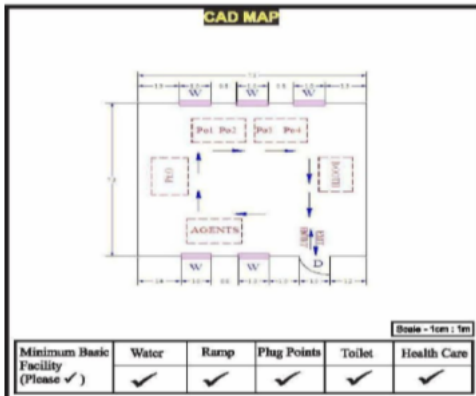

Google Map View

Polling Station Building Front View

Polling Station Front View

Cad View

Key MAP View

சட்டமன்றத் தொகுதியின் எண் மற்றும் பெயர் : 187-மானாமதுரை
பிரிவு எண் மற்றும் பெயர் 1-சூரக்குளம் (ஊ) (வ.கி), மணக்குளம்