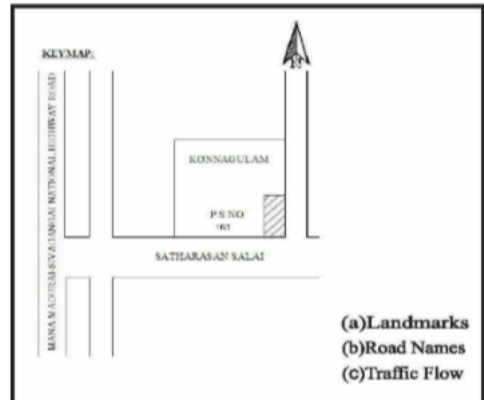

Google Map View

Polling Station Building Front View

Polling Station Front View

Cad View

Key MAP View

சட்டமன்றத் தொகுதியின் எண் மற்றும் பெயர் : 187-மானாமதுரை
பிரிவு எண் மற்றும் பெயர் 1-சூரக்குளம் (ஊ) (வ.கி), மணக்குளம்