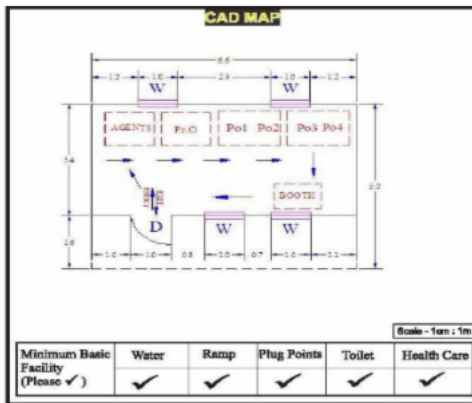

Cad View

Key MAP View