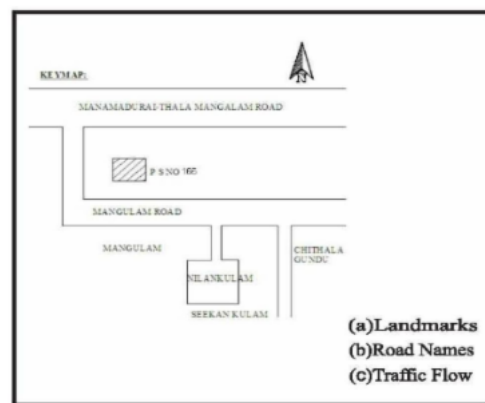

Cad View

Key MAP View