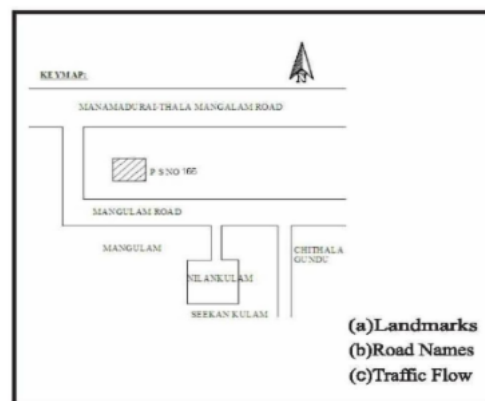

Cad View

Key MAP View