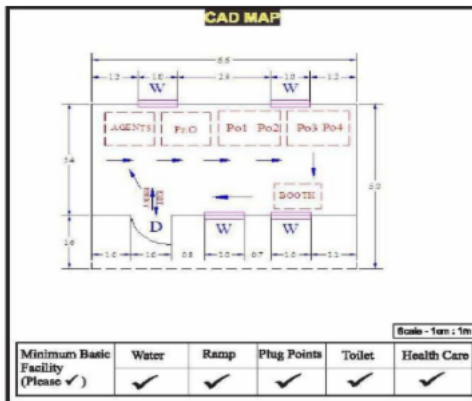

Cad View

Key MAP View