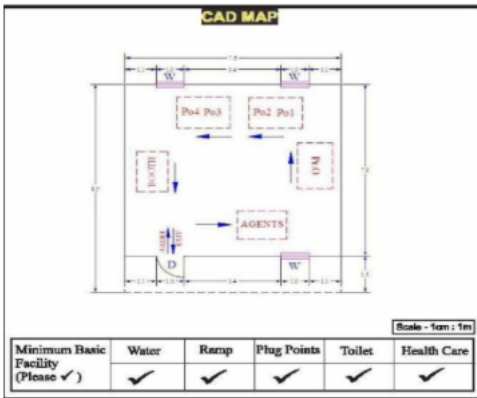

Cad View

Key MAP View