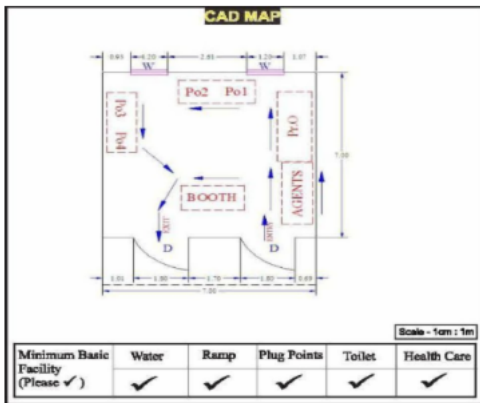

வாக்காளர் பதிவு அலுவலரின்
கையொப்பம்

Nazri Naksha

Google Map View

Polling Station Building Front View

Polling Station Front View

Cad View

Key MAP View

சட்டமன்றத் தொகுதியின் எண் மற்றும் பெயர் : 187-மானாமதுரை
பிரிவு எண் மற்றும் பெயர் 1-திருப்புவனம் (பே) திருப்புவனம் புதூர் (வ.கி), நாடார் கீழ்த்தெரு