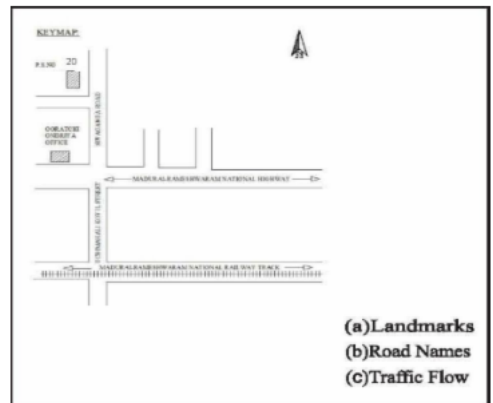

வாக்காளர் பதிவு அலுவலரின்
கையொப்பம்

Nazri Naksha

Google Map View

Polling Station Building Front View

Polling Station Front View

Cad View

Key MAP View

சட்டமன்றத் தொகுதியின் எண் மற்றும் பெயர் : 187-மானாமதுரை
பிரிவு எண் மற்றும் பெயர் 1-திருப்புவனம் (பே) திருப்புவனம் புதூர் (வ.கி), நாடார் கீழ்த்தெரு