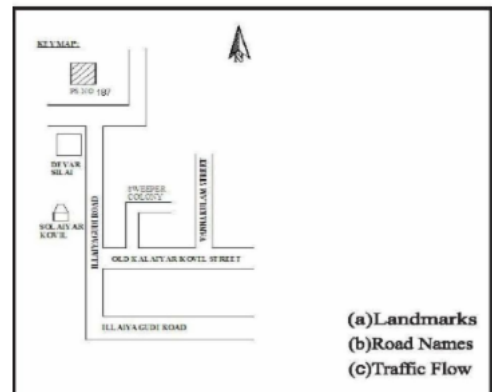

Key MAP View