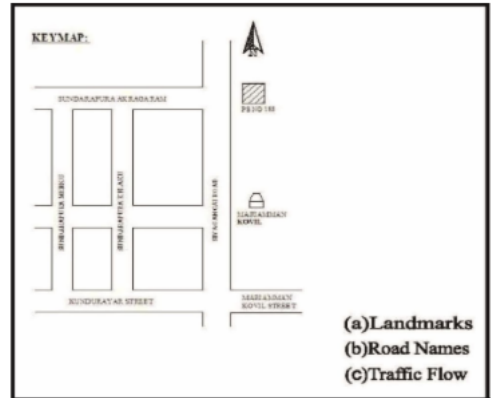

Cad View

Key MAP View