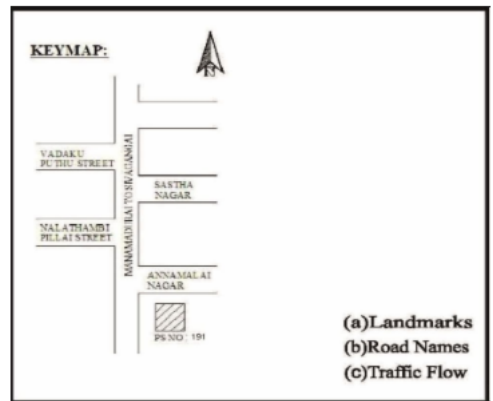

**3. வாக்குச் சாவடியின் விவரங்கள்**

வாக்குச் சாவடியின் எண் மற்றும் பெயர் : 224 - அரசு பெண்கள் மேல்நிலைப்பள்ளி, மானாமதுரை , மேற்கு கட்டிடம் அறை எண் 4  வாக்குச் சாவடியின் முகவரி : அரசு பெண்கள் மேல்நிலைப்பள்ளி, மானாமதுரை , மேற்கு கட்டிடம் அறை எண் 4	<b>வாக்குச் சாவடியின் வகைப்பாடு (ஆண்/பெண்/பொது)</b>	<b>பொது</b>
	<b>துணை வாக்குச் சாவடிகளின் எண்ணிக்கை :</b>	0

**Polling Station Building Front View**

**Polling Station Front View**

**Cad View**

**Key MAP View**

சட்டமன்றத் தொகுதியின் எண் மற்றும் பெயர் : 187-மானாமதுரை  
பிரிவு எண் மற்றும் பெயர் 1-மானாமதுரை (ந) நல்லதம்பியாபிள்ளை தெரு