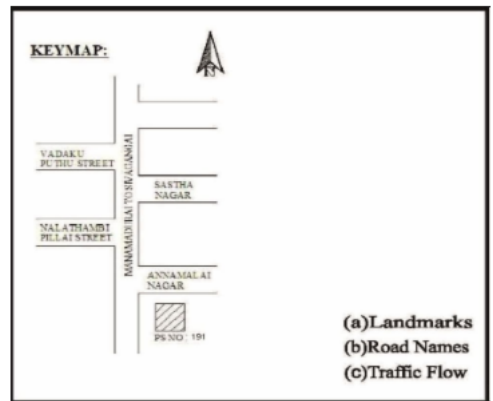

Cad View

Key MAP View