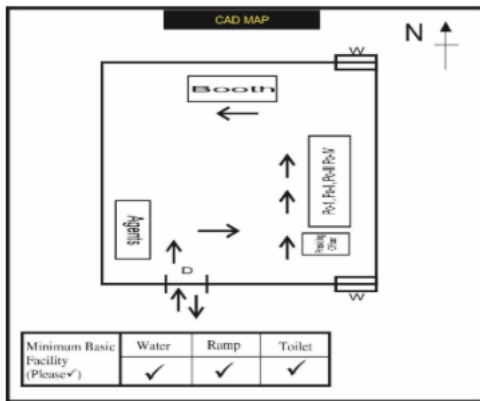

வாக்காளர் பதிவு அலுவலரின்
கையொப்பம்

Nazri Naksha

Google Map View

Polling Station Building Front View

Polling Station Front View

Cad View

Key MAP View

| | | | | | |
|---|----------------------------------|--|----------------------------------|--|----------------------------------|
| 1 பெயர் : மீனாட்சி - கணவர் பெயர்: அழகு - வீட்டு எண் : 1 வயது : 90 பாலினம் : பெண் | BDY1859180 Photo is available | 2 பெயர் : ஆதிமூலம் - தந்தையின் பெயர்: பிச்சை - வீட்டு எண் : 1 வயது : 63 பாலினம் : ஆண் | THB0537878 Photo is available | 3 பெயர் : அமுதசாரா - கணவர் பெயர்: ஆதிமூலம் - வீட்டு எண் : 1 வயது : 55 பாலினம் : பெண் | THB0173047 Photo is available |
| S 4 பெயர் : மாணிக்கவேல் - தந்தையின் பெயர்: இராஜமாணிக்கம் - வீட்டு எண் : 1 வயது : 51 பாலினம் : ஆண் | THB0372573 Photo is available | 5 பெயர் : செல்வி - கணவர் பெயர்: முருகன் - வீட்டு எண் : 1 வயது : 47 பாலினம் : பெண் | THB0630129 Photo is available | 6 பெயர் : அழகியீனாள் - தாயின் பெயர்: காத்தாயி - வீட்டு எண் : 1 வயது : 46 பாலினம் : பெண் | THB0173286 Photo is available |
| 7 பெயர் : கார்த்திகேயன் - தந்தையின் பெயர்: முத்துகுமார் - வீட்டு எண் : 1 வயது : 43 பாலினம் : ஆண் | THB0537811 Photo is available | 8 பெயர் : சிவகாமி - கணவர் பெயர்: மாணிக்கவேல் - வீட்டு எண் : 1 வயது : 41 பாலினம் : பெண் | THB0372862 Photo is available | 9 பெயர் : விஜயலெட்சுமி - கணவர் பெயர்: வீரபத்திரன் - வீட்டு எண் : 1 வயது : 39 பாலினம் : பெண் | THB0537977 Photo is available |
| 10 பெயர் : புவனேஸ்வரி - தந்தையின் பெயர்: தியாகராஜன் - வீட்டு எண் : 1 வயது : 37 பாலினம் : பெண் | THB0287417 Photo is available | 11 பெயர் : சிவா - தாயின் பெயர்: ஆண்டிச்சி - வீட்டு எண் : 1 வயது : 33 பாலினம் : ஆண் | THB0538157 Photo is available | 12 பெயர் : சீனிவாசன் - தந்தையின் பெயர்: மாரியப்பன் - வீட்டு எண் : 1 வயது : 32 பாலினம் : ஆண் | THB0537795 Photo is available |
| 13 பெயர் : கருப்பையா - தந்தையின் பெயர்: கருப்பையா - வீட்டு எண் : 1-2 வயது : 56 பாலினம் : ஆண் | THB0246587 Photo is available | 14 பெயர் : அசோக் - தந்தையின் பெயர்: கருப்பையா - வீட்டு எண் : 1-2 வயது : 31 பாலினம் : ஆண் | THB0630285 Photo is available | 15 பெயர் : சந்திரா - கணவர் பெயர்: சங்கரநாராயணன் - வீட்டு எண் : 1-2F வயது : 78 பாலினம் : பெண் | THB0538264 Photo is available |
| 16 பெயர் : சங்கரநாராயணன் - தந்தையின் பெயர்: சந்தநாதன் - வீட்டு எண் : 1-2F வயது : 77 பாலினம் : ஆண் | THB0538348 Photo is available | 17 பெயர் : கண்ணம்மா - கணவர் பெயர்: ஆனந்தக்கிருஷ்ணன் - வீட்டு எண் : 1-4 வயது : 42 பாலினம் : பெண் | THB0051375 Photo is available | 18 பெயர் : மலைச்சாமி - தந்தையின் பெயர்: பாலு - வீட்டு எண் : - வயது : 46 பாலினம் : ஆண் | BDY2878825 Photo is available |
| 19 பெயர் : பெரியசாமி தந்தையின் பெயர்: பாலு - வீட்டு எண் : - வயது : 52 பாலினம் : ஆண் | BDY2878767 Photo is available | 20 பெயர் : பிச்சையம்மாள் - கணவர் பெயர்: பெரியசாமி வீட்டு எண் : 1/7B வயது : 45 பாலினம் : பெண் | BDY2878775 Photo is available | 21 பெயர் : சக்திவேல் தந்தையின் பெயர்: பெரியசாமி வீட்டு எண் : 1-7F வயது : 24 பாலினம் : ஆண் | THB2005122 Photo is available |
| 22 பெயர் : நாகராஜன் பெ தந்தையின் பெயர்: பெரியசாமி வீட்டு எண் : 1/7பி வயது : 20 பாலினம் : ஆண் | THB2261782 Photo is available | 23 பெயர் : தமிழ் செல்வி - தந்தையின் பெயர்: மெய்யன் - வீட்டு எண் : 1-9A வயது : 30 பாலினம் : பெண் | THB0753897 Photo is available | 24 பெயர் : சித்ரா தேவி - தந்தையின் பெயர்: மெய்யன் - வீட்டு எண் : 1-9A வயது : 28 பாலினம் : பெண் | THB1067529 Photo is available |
| 25 பெயர் : ராமச்சந்திரன் - தந்தையின் பெயர்: வீரன் - வீட்டு எண் : 1-20 வயது : 40 பாலினம் : ஆண் | THB0173260 Photo is available | 26 பெயர் : மகாலெட்சுமி - கணவர் பெயர்: ராமச்சந்திரன் - வீட்டு எண் : 1-20 வயது : 38 பாலினம் : பெண் | THB0173278 Photo is available | 27 பெயர் : சக்தியமூர்த்தி ராமராஜ் தந்தையின் பெயர்: வீரன் - வீட்டு எண் : 1-20 வயது : 27 பாலினம் : ஆண் | THB1067578 Photo is available |
| 28 பெயர் : முருகன் - தந்தையின் பெயர்: அழகு - வீட்டு எண் : 1-26A வயது : 48 பாலினம் : ஆண் | THB0818187 Photo is available | 29 பெயர் : முருகன் - தந்தையின் பெயர்: ஆண்டி - வீட்டு எண் : 1-36 வயது : 33 பாலினம் : ஆண் | THB0372961 Photo is available | 30 பெயர் : ருக்மணி - கணவர் பெயர்: கர்த்திகேயன் - வீட்டு எண் : 1-42 வயது : 35 பாலினம் : பெண் | THB0754192 Photo is available |