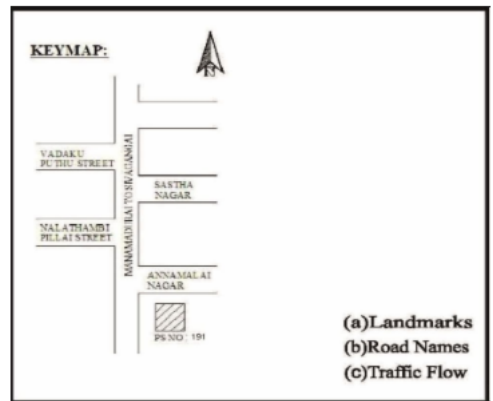

வாக்காளர் பதிவு அலுவலரின்
கையொப்பம்

Nazri Naksha

Google Map View

Polling Station Building Front View

Polling Station Front View

Cad View

Key MAP View

| | | | | | |
|---|----------------------------------|--|----------------------------------|--|----------------------------------|
| 1 பெயர் : மீனாட்சி - கணவர் பெயர்: அழகு - வீட்டு எண் : 1 வயது : 90 பாலினம் : பெண் | BDY1859180 Photo is available | 2 பெயர் : ஆதிமூலம் - தந்தையின் பெயர்: பிச்சை - வீட்டு எண் : 1 வயது : 63 பாலினம் : ஆண் | THB0537878 Photo is available | 3 பெயர் : அமுதசாரா - கணவர் பெயர்: ஆதிமூலம் - வீட்டு எண் : 1 வயது : 55 பாலினம் : பெண் | THB0173047 Photo is available |
| S 4 பெயர் : மாணிக்கவேல் - தந்தையின் பெயர்: இராஜமாணிக்கம் - வீட்டு எண் : 1 வயது : 51 பாலினம் : ஆண் | THB0372573 Photo is available | 5 பெயர் : செல்வி - கணவர் பெயர்: முருகன் - வீட்டு எண் : 1 வயது : 47 பாலினம் : பெண் | THB0630129 Photo is available | 6 பெயர் : அழகியீனாள் - தாயின் பெயர்: காத்தாயி - வீட்டு எண் : 1 வயது : 46 பாலினம் : பெண் | THB0173286 Photo is available |
| 7 பெயர் : கார்த்திகேயன் - தந்தையின் பெயர்: முத்துகுமார் - வீட்டு எண் : 1 வயது : 43 பாலினம் : ஆண் | THB0537811 Photo is available | 8 பெயர் : சிவகாமி - கணவர் பெயர்: மாணிக்கவேல் - வீட்டு எண் : 1 வயது : 41 பாலினம் : பெண் | THB0372862 Photo is available | 9 பெயர் : விஜயலெட்சுமி - கணவர் பெயர்: வீரபத்திரன் - வீட்டு எண் : 1 வயது : 39 பாலினம் : பெண் | THB0537977 Photo is available |
| 10 பெயர் : புவனேஸ்வரி - தந்தையின் பெயர்: தியாகராஜன் - வீட்டு எண் : 1 வயது : 37 பாலினம் : பெண் | THB0287417 Photo is available | 11 பெயர் : சிவா - தாயின் பெயர்: ஆண்டிச்சி - வீட்டு எண் : 1 வயது : 33 பாலினம் : ஆண் | THB0538157 Photo is available | 12 பெயர் : சீனிவாசன் - தந்தையின் பெயர்: மாரியப்பன் - வீட்டு எண் : 1 வயது : 32 பாலினம் : ஆண் | THB0537795 Photo is available |
| 13 பெயர் : கருப்பையா - தந்தையின் பெயர்: கருப்பையா - வீட்டு எண் : 1-2 வயது : 56 பாலினம் : ஆண் | THB0246587 Photo is available | 14 பெயர் : அசோக் - தந்தையின் பெயர்: கருப்பையா - வீட்டு எண் : 1-2 வயது : 31 பாலினம் : ஆண் | THB0630285 Photo is available | 15 பெயர் : சந்திரா - கணவர் பெயர்: சங்கரநாராயணன் - வீட்டு எண் : 1-2F வயது : 78 பாலினம் : பெண் | THB0538264 Photo is available |
| 16 பெயர் : சங்கரநாராயணன் - தந்தையின் பெயர்: சந்தநாதன் - வீட்டு எண் : 1-2F வயது : 77 பாலினம் : ஆண் | THB0538348 Photo is available | 17 பெயர் : கண்ணம்மா - கணவர் பெயர்: ஆனந்தக்கிருஷ்ணன் - வீட்டு எண் : 1-4 வயது : 42 பாலினம் : பெண் | THB0051375 Photo is available | 18 பெயர் : மலைச்சாமி - தந்தையின் பெயர்: பாலு - வீட்டு எண் : - வயது : 46 பாலினம் : ஆண் | BDY2878825 Photo is available |
| 19 பெயர் : பெரியசாமி தந்தையின் பெயர்: பாலு - வீட்டு எண் : - வயது : 52 பாலினம் : ஆண் | BDY2878767 Photo is available | 20 பெயர் : பிச்சையம்மாள் - கணவர் பெயர்: பெரியசாமி வீட்டு எண் : 1/7B வயது : 45 பாலினம் : பெண் | BDY2878775 Photo is available | 21 பெயர் : சக்திவேல் தந்தையின் பெயர்: பெரியசாமி வீட்டு எண் : 1-7F வயது : 24 பாலினம் : ஆண் | THB2005122 Photo is available |
| 22 பெயர் : நாகராஜன் பெ தந்தையின் பெயர்: பெரியசாமி வீட்டு எண் : 1/7பி வயது : 20 பாலினம் : ஆண் | THB2261782 Photo is available | 23 பெயர் : தமிழ் செல்வி - தந்தையின் பெயர்: மெய்யன் - வீட்டு எண் : 1-9A வயது : 30 பாலினம் : பெண் | THB0753897 Photo is available | 24 பெயர் : சித்ரா தேவி - தந்தையின் பெயர்: மெய்யன் - வீட்டு எண் : 1-9A வயது : 28 பாலினம் : பெண் | THB1067529 Photo is available |
| 25 பெயர் : ராமச்சந்திரன் - தந்தையின் பெயர்: வீரன் - வீட்டு எண் : 1-20 வயது : 40 பாலினம் : ஆண் | THB0173260 Photo is available | 26 பெயர் : மகாலெட்சுமி - கணவர் பெயர்: ராமச்சந்திரன் - வீட்டு எண் : 1-20 வயது : 38 பாலினம் : பெண் | THB0173278 Photo is available | 27 பெயர் : சக்தியமூர்த்தி ராமராஜ் தந்தையின் பெயர்: வீரன் - வீட்டு எண் : 1-20 வயது : 27 பாலினம் : ஆண் | THB1067578 Photo is available |
| 28 பெயர் : முருகன் - தந்தையின் பெயர்: அழகு - வீட்டு எண் : 1-26A வயது : 48 பாலினம் : ஆண் | THB0818187 Photo is available | 29 பெயர் : முருகன் - தந்தையின் பெயர்: ஆண்டி - வீட்டு எண் : 1-36 வயது : 33 பாலினம் : ஆண் | THB0372961 Photo is available | 30 பெயர் : ருக்மணி - கணவர் பெயர்: கர்த்திகேயன் - வீட்டு எண் : 1-42 வயது : 35 பாலினம் : பெண் | THB0754192 Photo is available |