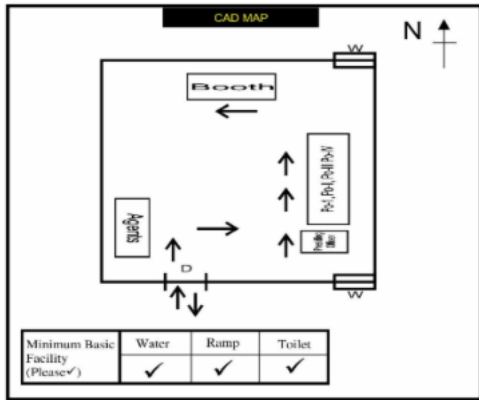

**Google Map View**

**Polling Station Building Front View**

**Polling Station Front View**

**Cad View**

**Key MAP View**

சட்டமன்றத் தொகுதியின் எண் மற்றும் பெயர் : 187-மானாமதுரை  
பிரிவு எண் மற்றும் பெயர் 1-மானாமதுரை (ந) காட்டுடைகளும்