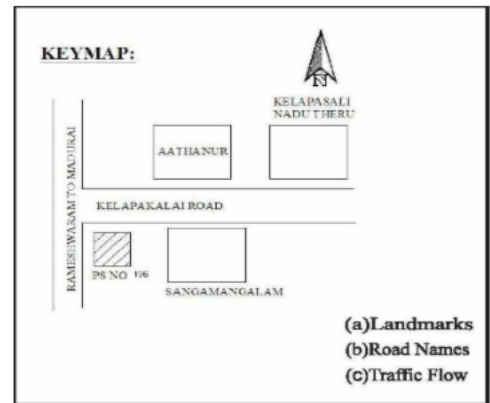

Cad View

Key MAP View