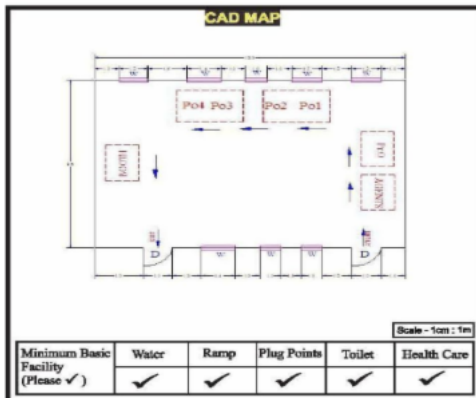

Cad View

Key MAP View