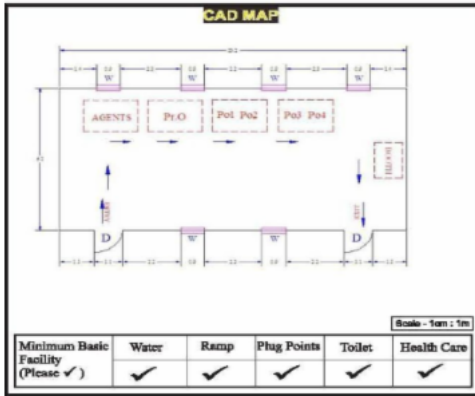

Cad View

Key MAP View