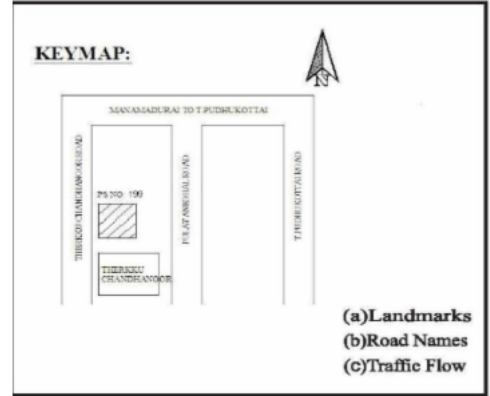

Cad View

Key MAP View