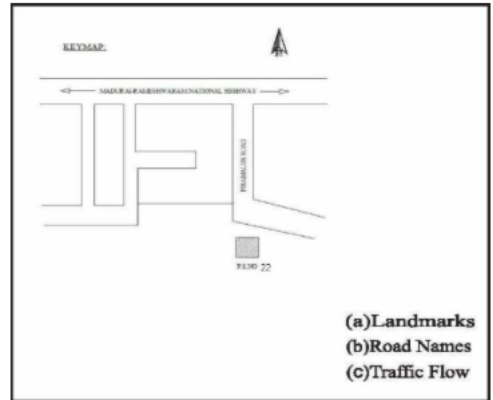

**3. வாக்குச் சாவடியின் விவரங்கள்**

<b>வாக்குச் சாவடியின் எண் மற்றும் பெயர் :</b> 24 - சையது இஸ்மாயில் அவுலியா நடுநிலைப்பள்ளி டி.புதூர் , மேற்கு கட்டிடம் மத்தியப்பகுதி  <b>வாக்குச் சாவடியின் முகவரி :</b> சையது இஸ்மாயில் அவுலியா நடுநிலைப்பள்ளி டி.புதூர் , மேற்கு கட்டிடம் மத்தியப்பகுதி	<b>வாக்குச் சாவடியின் வகைப்பாடு (ஆண்/பெண்/பொது)</b>	<b>பொது</b>
	<b>துணை வாக்குச் சாவடிகளின் எண்ணிக்கை :</b>	0

Google Map View

Polling Station Building Front View

Polling Station Front View

Cad View

Key MAP View

சட்டமன்றத் தொகுதியின் எண் மற்றும் பெயர் : 187-மானாமதுரை  
பிரிவு எண் மற்றும் பெயர் 1-திருப்புவனம் புதூர் (பே) திருப்புவனம் புதூர் (வ.கி), பங்களா தெரு