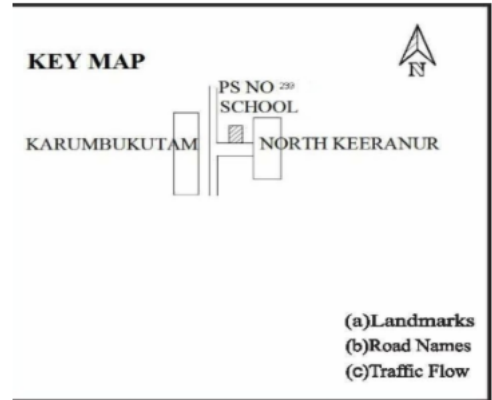

Cad View

Key MAP View