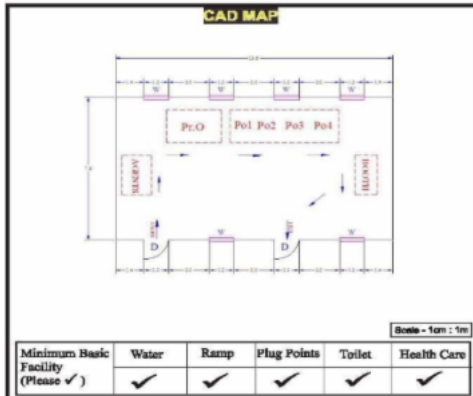

Cad View

Key MAP View