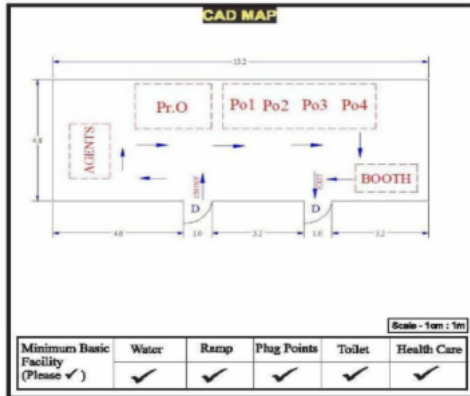

Cad View

Key MAP View