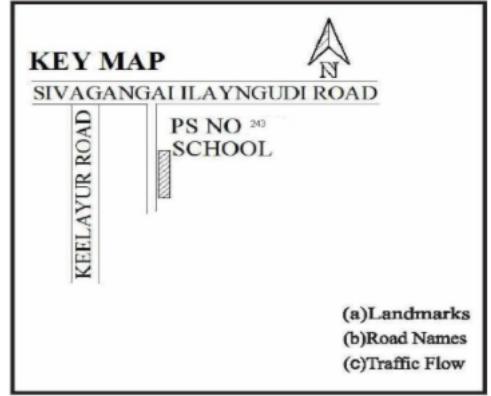

Cad View

Key MAP View