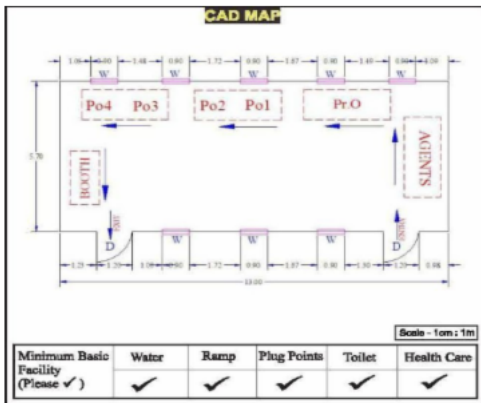

Google Map View

Polling Station Building Front View

Polling Station Front View

Cad View

Key MAP View

சட்டமன்றத் தொகுதியின் எண் மற்றும் பெயர் : 187-மானாமதுரை
பிரிவு எண் மற்றும் பெயர் 1-திருப்புவனம் (பே) திருப்புவனம் புதூர் (வ.கி), சேர்மன்வைரவன்தெரு