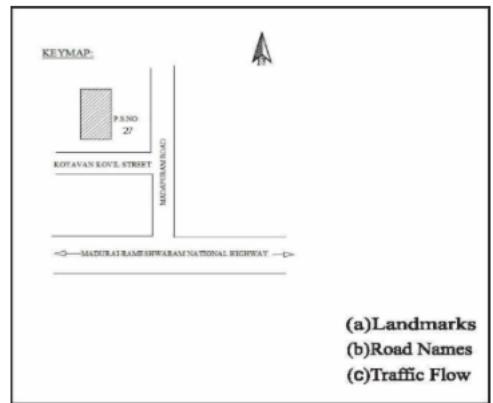

Google Map View

Polling Station Building Front View

Polling Station Front View

Cad View

Key MAP View

சட்டமன்றத் தொகுதியின் எண் மற்றும் பெயர் : 187-மானாமதுரை
பிரிவு எண் மற்றும் பெயர் 1-திருப்புவனம் (பே) திருப்புவனம் புதூர் (வ.கி), சேர்மன்வைரவன்தெரு