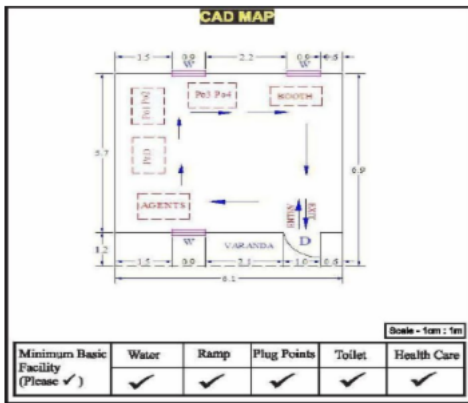

Google Map View

Polling Station Building Front View

Polling Station Front View

Cad View

Key MAP View

1 பெயர் : நாகவள்ளி கணவர் பெயர் : உடையார் வீட்டு எண் : 0 வயது : 41 பாலினம் : பெண் Photo is available	THB2048916	2 பெயர் : நிதியா கணவர் பெயர் : பெரியசாமி வீட்டு எண் : 0 வயது : 34 பாலினம் : பெண் Photo is available	THB1955327	3 பெயர் : கணகவள்ளி கணவர் பெயர் : தங்கராசு வீட்டு எண் : 0 வயது : 27 பாலினம் : பெண் Photo is available	THB1969666
4 பெயர் : பாலகிருஷ்ணன் தந்தையின் பெயர் : மூர்த்தி வீட்டு எண் : 0 வயது : 25 பாலினம் : ஆண் Photo is available	THB1955293	5 பெயர் : பாலாஜி தந்தையின் பெயர் : பாலமுருகன் வீட்டு எண் : 00 வயது : 24 பாலினம் : ஆண் Photo is available	THB2246213	6 பெயர் : தங்கராஜ் - தந்தையின் பெயர் : நாகு - வீட்டு எண் : 1 வயது : 60 பாலினம் : ஆண் Photo is available	THB1005081
7 பெயர் : கார்மேகம் - தந்தையின் பெயர் : கருப்பையா - வீட்டு எண் : 1 வயது : 52 பாலினம் : ஆண் Photo is available	THB1004993	8 பெயர் : கருப்பையா - தந்தையின் பெயர் : அழகர் - வீட்டு எண் : 1 வயது : 46 பாலினம் : ஆண் Photo is available	THB0264754	9 பெயர் : வசந்தி - கணவர் பெயர் : சேகர் - வீட்டு எண் : 1 வயது : 44 பாலினம் : பெண் Photo is available	THB0264762
10 பெயர் : ராஜு மோகன் மு தந்தையின் பெயர் : முத்து - வீட்டு எண் : 1 வயது : 44 பாலினம் : ஆண் Photo is available	THB1005099	11 பெயர் : நளினீஸ்வரி - கணவர் பெயர் : குணசேகரன் - வீட்டு எண் : 1 வயது : 40 பாலினம் : பெண் Photo is available	THB0601427	12 பெயர் : சரண்யா - தந்தையின் பெயர் : ராசமேகன் - வீட்டு எண் : 1 வயது : 37 பாலினம் : ஆண் Photo is available	THB1005107
13 பெயர் : நந்தினி - தந்தையின் பெயர் : செல்வபெருமான் - வீட்டு எண் : 1 வயது : 31 பாலினம் : பெண் Photo is available	THB0898858	14 பெயர் : அகிலா - கணவர் பெயர் : நாகராஜன் - வீட்டு எண் : 1 வயது : 28 பாலினம் : பெண் Photo is available	THB1005016	15 பெயர் : மணிமொழி - தந்தையின் பெயர் : ராமு - வீட்டு எண் : 1 வயது : 28 பாலினம் : பெண் Photo is available	THB1005024
16 பெயர் : கவியரசன் தந்தையின் பெயர் : நாகராஜ் வீட்டு எண் : 1 வயது : 23 பாலினம் : ஆண் Photo is available	THB2105484	17 பெயர் : ஹரிகிருஷ்ணன் - தந்தையின் பெயர் : செல்வப்பெருமான் - வீட்டு எண் : 1-36 வயது : 27 பாலினம் : ஆண் Photo is available	THB1095702	18 பெயர் : விஸ்வகர்ஷினி தந்தையின் பெயர் : கருப்பையா வீட்டு எண் : 1-123 வயது : 19 பாலினம் : பெண் Photo is available	THB2359669
19 பெயர் : கண்ணன் - தந்தையின் பெயர் : முத்து - வீட்டு எண் : 1-233 வயது : 43 பாலினம் : ஆண் Photo is available	THB1005123	20 பெயர் : ராமலெட்சுமி - தந்தையின் பெயர் : கண்ணன் - வீட்டு எண் : 1-233 வயது : 33 பாலினம் : பெண் Photo is available	THB1005115	21 பெயர் : பூமிநாதன் - தந்தையின் பெயர் : கருப்பையா - வீட்டு எண் : 2 வயது : 52 பாலினம் : ஆண் Photo is available	THB0778183
22 பெயர் : பாரதி கணவர் பெயர் : செந்தில் குமார் வீட்டு எண் : 2/2 வயது : 38 பாலினம் : பெண் Photo is available	THB2127173	23 பெயர் : வாசுகி - கணவர் பெயர் : மோகன் - வீட்டு எண் : 2-2 வயது : 31 பாலினம் : பெண் Photo is available	THB0568840	24 பெயர் : அஜித் தந்தையின் பெயர் : அருணாச்சலம் வீட்டு எண் : 2/2 வயது : 27 பாலினம் : ஆண் Photo is available	THB1181791
25 பெயர் : பாலதீபிகா தந்தையின் பெயர் : தனசேகரன் வீட்டு எண் : 2/2 வயது : 21 பாலினம் : பெண் Photo is available	THB2239580	26 பெயர் : குமரகுரு தந்தையின் பெயர் : சோனைமுத்து வீட்டு எண் : 2/4 வயது : 46 பாலினம் : ஆண் Photo is available	THB2207579	27 பெயர் : லலிதா கணவர் பெயர் : கிருஷ்ணமூர்த்தி வீட்டு எண் : 2/4 வயது : 26 பாலினம் : பெண் Photo is available	THB1146539
28 பெயர் : அன்புக்கரசி ச கணவர் பெயர் : சரத்குமார் வீட்டு எண் : 2/4 மேல தெரு வயது : 23 பாலினம் : பெண் Photo is available	THB2371169	29 பெயர் : நிதியா கணவர் பெயர் : குமரகுரு வீட்டு எண் : 2/4 மேலத் தெரு வயது : 38 பாலினம் : பெண் Photo is available	THB2332831	30 பெயர் : சாந்தி - கணவர் பெயர் : கர்ணன் - வீட்டு எண் : 2-5 வயது : 53 பாலினம் : பெண் Photo is available	THB0077511