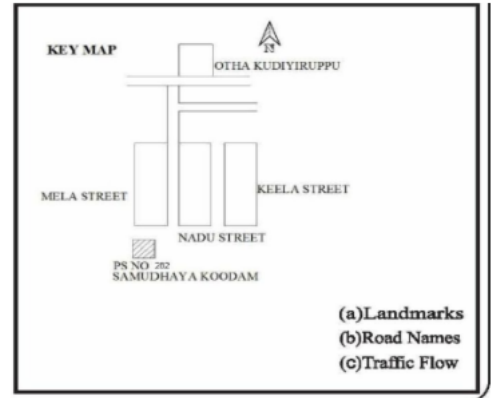

கையொப்பம்

Nazri Naksha

Google Map View

Polling Station Building Front View

Polling Station Front View

Cad View

Key MAP View

| | | | | | |
|--|------------|---|------------|---|------------|
| 1 பெயர் : சின்னச்சாமி - தந்தையின் பெயர்: செல்லம் - வீட்டு எண் : 1 வயது : 74 பாலினம் : ஆண் Photo is available | THB1810928 | 2 பெயர் : சண்முகவள்ளி - கணவர் பெயர்: சின்னச்சாமி - வீட்டு எண் : 1 வயது : 66 பாலினம் : பெண் Photo is available | THB1810936 | 3 பெயர் : குழந்தையம்மாள் - கணவர் பெயர்: கருப்புச்சாமி - வீட்டு எண் : 1 வயது : 62 பாலினம் : பெண் Photo is available | THB0569269 |
| 4 பெயர் : கருப்புச்சாமி - தந்தையின் பெயர்: சேதுராமு - வீட்டு எண் : 1 வயது : 60 பாலினம் : ஆண் Photo is available | THB0419101 | 5 பெயர் : பாண்டி - தந்தையின் பெயர்: குழந்தைவேலு - வீட்டு எண் : 1 வயது : 58 பாலினம் : ஆண் Photo is available | THB0383430 | 6 பெயர் : சித்திரவள்ளி - கணவர் பெயர்: கருப்புச்சாமி - வீட்டு எண் : 1 வயது : 57 பாலினம் : பெண் Photo is available | THB0419077 |
| 7 பெயர் : ராசு - தந்தையின் பெயர்: கார்மேகம் - வீட்டு எண் : 1 வயது : 57 பாலினம் : ஆண் Photo is available | THB0601286 | 8 பெயர் : சாத்தையா - தந்தையின் பெயர்: பெரியசாமி - வீட்டு எண் : 1 வயது : 53 பாலினம் : ஆண் Photo is available | THB0601278 | 9 பெயர் : கருப்புச்சாமி - தந்தையின் பெயர்: ராமசாமி - வீட்டு எண் : 1 வயது : 52 பாலினம் : ஆண் Photo is available | THB0383562 |
| 10 பெயர் : பாண்டி - தந்தையின் பெயர்: கருப்பையா - வீட்டு எண் : 1 வயது : 51 பாலினம் : ஆண் Photo is available | THB0899096 | 11 பெயர் : கருங்கம்மாள் - கணவர் பெயர்: ராசு - வீட்டு எண் : 1 வயது : 50 பாலினம் : பெண் Photo is available | THB0601294 | 12 பெயர் : சிவா - தந்தையின் பெயர்: சின்னச்சாமி - வீட்டு எண் : 1 வயது : 49 பாலினம் : ஆண் Photo is available | CQC2629400 |
| 13 பெயர் : பாண்டி - தந்தையின் பெயர்: வெள்ளைச்சாமி - வீட்டு எண் : 1 வயது : 49 பாலினம் : ஆண் Photo is available | THB0383653 | 14 பெயர் : ராஜேந்திரன் - தந்தையின் பெயர்: பாலுச்சாமி - வீட்டு எண் : 1 வயது : 49 பாலினம் : ஆண் Photo is available | THB0569491 | 15 பெயர் : செல்வராஜ் - தந்தையின் பெயர்: சவரிமுத்து - வீட்டு எண் : 1 வயது : 46 பாலினம் : ஆண் Photo is available | THB0569277 |
| # 16 பெயர் : அங்கையர் - கணவர் பெயர்: கோட்டைச்சாமி - வீட்டு எண் : 1 வயது : 39 பாலினம் : பெண் Photo is available | THB1056472 | 17 பெயர் : சுமித்ரா - தந்தையின் பெயர்: சின்னசாமி - வீட்டு எண் : 1 வயது : 44 பாலினம் : பெண் Photo is available | CQC2629418 | 18 பெயர் : செல்வி - கணவர் பெயர்: சின்னையா - வீட்டு எண் : 1 வயது : 43 பாலினம் : பெண் Photo is available | THB0569020 |
| 19 பெயர் : பொன்னுச்சாமி - தந்தையின் பெயர்: குழந்தைவேலு - வீட்டு எண் : 1 வயது : 42 பாலினம் : ஆண் Photo is available | THB0383687 | 20 பெயர் : தனபாக்கியம் - கணவர் பெயர்: மனோகரன் - வீட்டு எண் : 1 வயது : 42 பாலினம் : பெண் Photo is available | THB0916098 | 21 பெயர் : திரவியம் - தந்தையின் பெயர்: துரைராஜ் - வீட்டு எண் : 1 வயது : 41 பாலினம் : ஆண் Photo is available | THB0569327 |
| 22 பெயர் : அன்னலெட்சுமி - கணவர் பெயர்: குழந்தைச்சாமி - வீட்டு எண் : 1 வயது : 40 பாலினம் : பெண் Photo is available | THB0418970 | 23 பெயர் : பிரியதாஷினி - கணவர் பெயர்: சங்கர் - வீட்டு எண் : 1 வயது : 39 பாலினம் : பெண் Photo is available | THB0831289 | 24 பெயர் : சித்ரா - தந்தையின் பெயர்: கோட்டைச்சாமி - வீட்டு எண் : 1 வயது : 37 பாலினம் : பெண் Photo is available | THB0264739 |
| 25 பெயர் : சண்முகப்பிரியா - தந்தையின் பெயர்: குழந்தைவேலு - வீட்டு எண் : 1 வயது : 37 பாலினம் : பெண் Photo is available | THB0383620 | 26 பெயர் : ராதா - கணவர் பெயர்: சின்னமருது - வீட்டு எண் : 1 வயது : 35 பாலினம் : பெண் Photo is available | THB0916080 | 27 பெயர் : விஜயராகவன் - தந்தையின் பெயர்: தங்கப்பா - வீட்டு எண் : 1 வயது : 34 பாலினம் : ஆண் Photo is available | THB0264705 |
| 28 பெயர் : காளிமுத்து - தந்தையின் பெயர்: ஆறுமுகம் - வீட்டு எண் : 1 வயது : 33 பாலினம் : பெண் Photo is available | THB0383554 | 29 பெயர் : ராம்துரை - தந்தையின் பெயர்: கருப்புச்சாமி - வீட்டு எண் : 1 வயது : 33 பாலினம் : ஆண் Photo is available | THB0569376 | 30 பெயர் : சரண்யா தேவி தந்தையின் பெயர்: ஜோதிராஜா வீட்டு எண் : 1 வயது : 33 பாலினம் : பெண் Photo is available | THB0419069 |