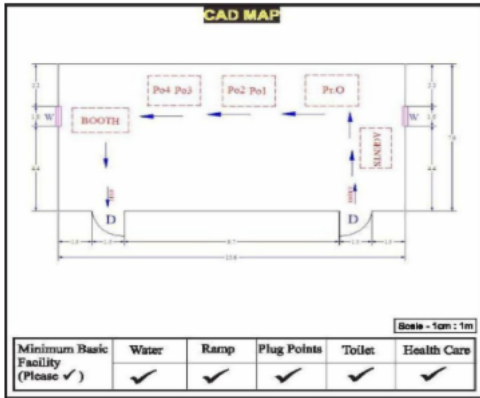

கையொப்பம்

Nazri Naksha

Google Map View

Polling Station Building Front View

Polling Station Front View

Cad View

Key MAP View

| | | | | | |
|--|------------|---|------------|---|------------|
| 1 பெயர் : சின்னச்சாமி - தந்தையின் பெயர்: செல்லம் - வீட்டு எண் : 1 வயது : 74 பாலினம் : ஆண் Photo is available | THB1810928 | 2 பெயர் : சண்முகவள்ளி - கணவர் பெயர்: சின்னச்சாமி - வீட்டு எண் : 1 வயது : 66 பாலினம் : பெண் Photo is available | THB1810936 | 3 பெயர் : குழந்தையம்மாள் - கணவர் பெயர்: கருப்புச்சாமி - வீட்டு எண் : 1 வயது : 62 பாலினம் : பெண் Photo is available | THB0569269 |
| 4 பெயர் : கருப்புச்சாமி - தந்தையின் பெயர்: சேதுராமு - வீட்டு எண் : 1 வயது : 60 பாலினம் : ஆண் Photo is available | THB0419101 | 5 பெயர் : பாண்டி - தந்தையின் பெயர்: குழந்தைவேலு - வீட்டு எண் : 1 வயது : 58 பாலினம் : ஆண் Photo is available | THB0383430 | 6 பெயர் : சித்திரவள்ளி - கணவர் பெயர்: கருப்புச்சாமி - வீட்டு எண் : 1 வயது : 57 பாலினம் : பெண் Photo is available | THB0419077 |
| 7 பெயர் : ராசு - தந்தையின் பெயர்: கார்மேகம் - வீட்டு எண் : 1 வயது : 57 பாலினம் : ஆண் Photo is available | THB0601286 | 8 பெயர் : சாத்தையா - தந்தையின் பெயர்: பெரியசாமி - வீட்டு எண் : 1 வயது : 53 பாலினம் : ஆண் Photo is available | THB0601278 | 9 பெயர் : கருப்புச்சாமி - தந்தையின் பெயர்: ராமசாமி - வீட்டு எண் : 1 வயது : 52 பாலினம் : ஆண் Photo is available | THB0383562 |
| 10 பெயர் : பாண்டி - தந்தையின் பெயர்: கருப்பையா - வீட்டு எண் : 1 வயது : 51 பாலினம் : ஆண் Photo is available | THB0899096 | 11 பெயர் : கருங்கம்மாள் - கணவர் பெயர்: ராசு - வீட்டு எண் : 1 வயது : 50 பாலினம் : பெண் Photo is available | THB0601294 | 12 பெயர் : சிவா - தந்தையின் பெயர்: சின்னச்சாமி - வீட்டு எண் : 1 வயது : 49 பாலினம் : ஆண் Photo is available | CQC2629400 |
| 13 பெயர் : பாண்டி - தந்தையின் பெயர்: வெள்ளைச்சாமி - வீட்டு எண் : 1 வயது : 49 பாலினம் : ஆண் Photo is available | THB0383653 | 14 பெயர் : ராஜேந்திரன் - தந்தையின் பெயர்: பாலுச்சாமி - வீட்டு எண் : 1 வயது : 49 பாலினம் : ஆண் Photo is available | THB0569491 | 15 பெயர் : செல்வராஜ் - தந்தையின் பெயர்: சவரிமுத்து - வீட்டு எண் : 1 வயது : 46 பாலினம் : ஆண் Photo is available | THB0569277 |
| # 16 பெயர் : அங்கையர் - கணவர் பெயர்: கோட்டைச்சாமி - வீட்டு எண் : 1 வயது : 39 பாலினம் : பெண் Photo is available | THB1056472 | 17 பெயர் : சுமித்ரா - தந்தையின் பெயர்: சின்னசாமி - வீட்டு எண் : 1 வயது : 44 பாலினம் : பெண் Photo is available | CQC2629418 | 18 பெயர் : செல்வி - கணவர் பெயர்: சின்னையா - வீட்டு எண் : 1 வயது : 43 பாலினம் : பெண் Photo is available | THB0569020 |
| 19 பெயர் : பொன்னுச்சாமி - தந்தையின் பெயர்: குழந்தைவேலு - வீட்டு எண் : 1 வயது : 42 பாலினம் : ஆண் Photo is available | THB0383687 | 20 பெயர் : தனபாக்கியம் - கணவர் பெயர்: மனோகரன் - வீட்டு எண் : 1 வயது : 42 பாலினம் : பெண் Photo is available | THB0916098 | 21 பெயர் : திரவியம் - தந்தையின் பெயர்: துரைராஜ் - வீட்டு எண் : 1 வயது : 41 பாலினம் : ஆண் Photo is available | THB0569327 |
| 22 பெயர் : அன்னலெட்சுமி - கணவர் பெயர்: குழந்தைச்சாமி - வீட்டு எண் : 1 வயது : 40 பாலினம் : பெண் Photo is available | THB0418970 | 23 பெயர் : பிரியதாஷினி - கணவர் பெயர்: சங்கர் - வீட்டு எண் : 1 வயது : 39 பாலினம் : பெண் Photo is available | THB0831289 | 24 பெயர் : சித்ரா - தந்தையின் பெயர்: கோட்டைச்சாமி - வீட்டு எண் : 1 வயது : 37 பாலினம் : பெண் Photo is available | THB0264739 |
| 25 பெயர் : சண்முகப்பிரியா - தந்தையின் பெயர்: குழந்தைவேலு - வீட்டு எண் : 1 வயது : 37 பாலினம் : பெண் Photo is available | THB0383620 | 26 பெயர் : ராதா - கணவர் பெயர்: சின்னமருது - வீட்டு எண் : 1 வயது : 35 பாலினம் : பெண் Photo is available | THB0916080 | 27 பெயர் : விஜயராகவன் - தந்தையின் பெயர்: தங்கப்பா - வீட்டு எண் : 1 வயது : 34 பாலினம் : ஆண் Photo is available | THB0264705 |
| 28 பெயர் : காளிமுத்து - தந்தையின் பெயர்: ஆறுமுகம் - வீட்டு எண் : 1 வயது : 33 பாலினம் : பெண் Photo is available | THB0383554 | 29 பெயர் : ராம்துரை - தந்தையின் பெயர்: கருப்புச்சாமி - வீட்டு எண் : 1 வயது : 33 பாலினம் : ஆண் Photo is available | THB0569376 | 30 பெயர் : சரண்யா தேவி தந்தையின் பெயர்: ஜோதிராஜா வீட்டு எண் : 1 வயது : 33 பாலினம் : பெண் Photo is available | THB0419069 |