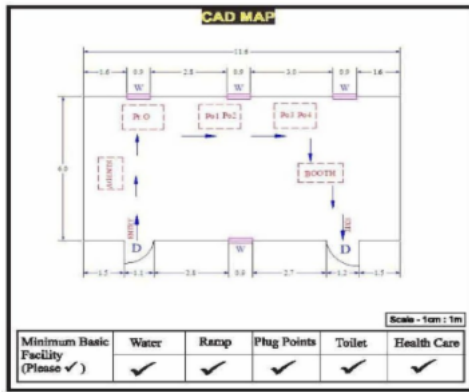

Cad View

Key MAP View