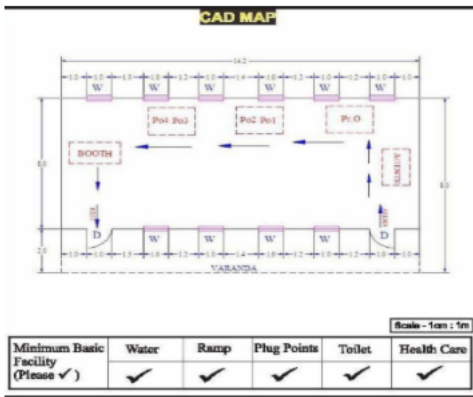

Cad View

Key MAP View