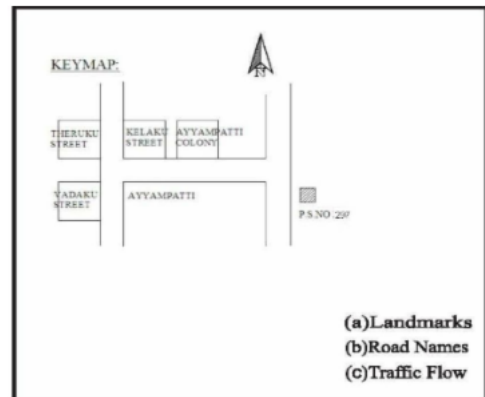

Cad View

Key MAP View