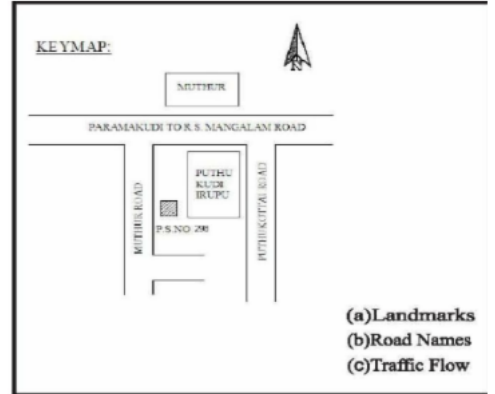

Cad View

Key MAP View