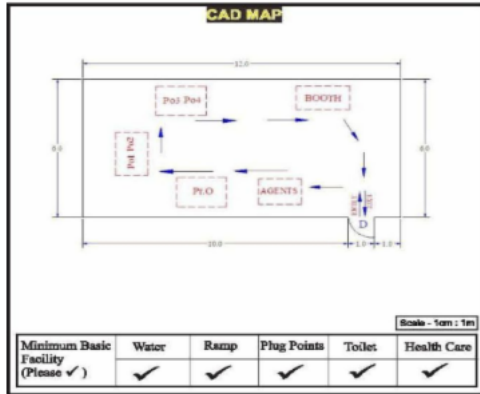

Cad View

Key MAP View