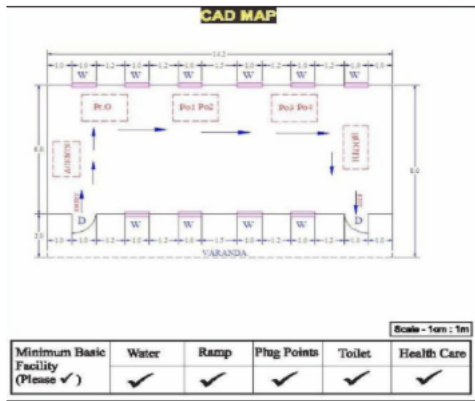

Cad View

Key MAP View