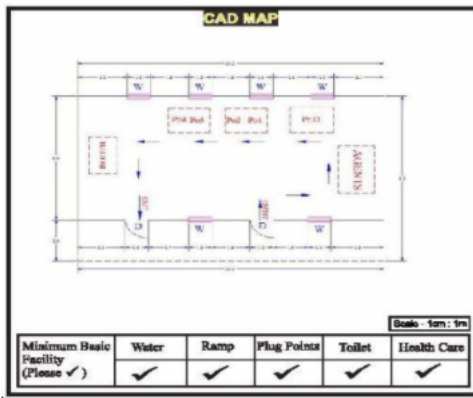

**Google Map View**

**Polling Station Building Front View**

**Polling Station Front View**

**Cad View**

**Key MAP View**

சட்டமன்றத் தொகுதியின் எண் மற்றும் பெயர் : 187-மானாமதுரை  
பிரிவு எண் மற்றும் பெயர் 1-பெரும்பச்சேரி (ஊ) (வ கி), மகாலெட்சுமி காலனி