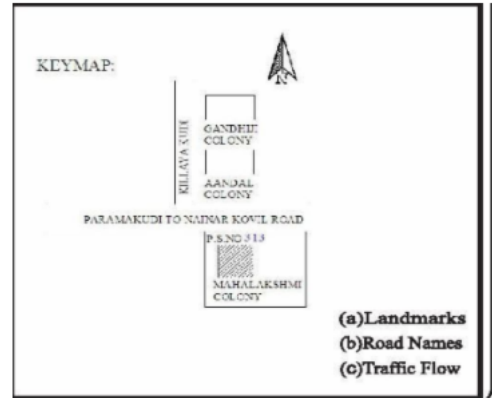

**Google Map View**

**Polling Station Building Front View**

**Polling Station Front View**

**Cad View**

**Key MAP View**

சட்டமன்றத் தொகுதியின் எண் மற்றும் பெயர் : 187-மானாமதுரை  
பிரிவு எண் மற்றும் பெயர் 1-பெரும்பச்சேரி (ஊ) (வ கி), மகாலெட்சுமி காலனி