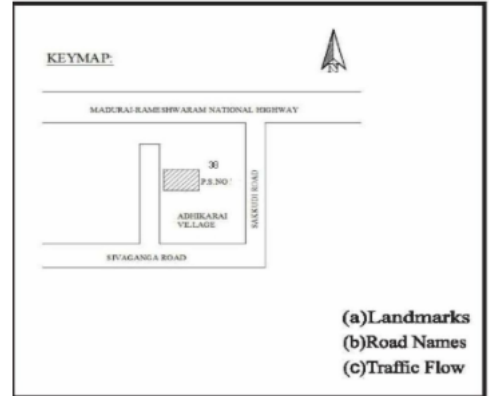

Google Map View

Polling Station Building Front View

Polling Station Front View

Cad View

Key MAP View

<p>S 1</p> <p>பெயர் : பிச்சைமுத்து - தந்தையின் பெயர்: கண்ணன் வீட்டு எண் : 0 வயது : 19 பாலினம் : ஆண்</p> <p>THB2316495</p> <p>Photo is available</p>	<p>2</p> <p>பெயர் : பரசராமன் - தந்தையின் பெயர்: வாணித்தேவர் - வீட்டு எண் : 1 வயது : 71 பாலினம் : ஆண்</p> <p>THB0456913</p> <p>Photo is available</p>	<p>3</p> <p>பெயர் : சதுரகிரி - தந்தையின் பெயர்: பாண்டியராசு - வீட்டு எண் : 1 வயது : 69 பாலினம் : ஆண்</p> <p>THB1049485</p> <p>Photo is available</p>
<p>4</p> <p>பெயர் : தனலட்சுமி - கணவர் பெயர்: பரசராமன் - வீட்டு எண் : 1 வயது : 65 பாலினம் : பெண்</p> <p>THB0456921</p> <p>Photo is available</p>	<p>5</p> <p>பெயர் : சுந்தரி - தாயின் பெயர்: கருப்பாயி - வீட்டு எண் : 1 வயது : 61 பாலினம் : பெண்</p> <p>THB0456970</p> <p>Photo is available</p>	<p>6</p> <p>பெயர் : செல்லப்பாண்டி - தந்தையின் பெயர்: சின்னக்கருப்பன் - வீட்டு எண் : 1 வயது : 49 பாலினம் : ஆண்</p> <p>THB0666865</p> <p>Photo is available</p>
<p>S 7</p> <p>பெயர் : மணிமேகலை - கணவர் பெயர்: கண்ணன் - வீட்டு எண் : 1 வயது : 48 பாலினம் : பெண்</p> <p>THB0666487</p> <p>Photo is available</p>	<p>8</p> <p>பெயர் : முருகானந்தம் - தாயின் பெயர்: நதியா - வீட்டு எண் : 1 வயது : 43 பாலினம் : ஆண்</p> <p>THB0456608</p> <p>Photo is available</p>	<p># 9</p> <p>பெயர் : பாண்டி மீனா கணவர் பெயர்: புலனேஸ்வரன் - வீட்டு எண் : 1 வயது : 45 பாலினம் : பெண்</p> <p>THB0456814</p> <p>Photo is available</p>
<p>10</p> <p>பெயர் : காளிஸ்வரி - கணவர் பெயர்: தமிழ்அரசன் - வீட்டு எண் : 1 வயது : 42 பாலினம் : பெண்</p> <p>THB0456905</p> <p>Photo is available</p>	<p>11</p> <p>பெயர் : கண்ணன் - தந்தையின் பெயர்: சோமு - வீட்டு எண் : 1 வயது : 41 பாலினம் : ஆண்</p> <p>THB0336107</p> <p>Photo is available</p>	<p>12</p> <p>பெயர் : தீர்த்தம் - கணவர் பெயர்: சரவணன் - வீட்டு எண் : 1 வயது : 41 பாலினம் : பெண்</p> <p>THB0666735</p> <p>Photo is available</p>
<p>13</p> <p>பெயர் : பூமதேவி - கணவர் பெயர்: கண்ணன் - வீட்டு எண் : 1 வயது : 39 பாலினம் : பெண்</p> <p>THB0336099</p> <p>Photo is available</p>	<p>14</p> <p>பெயர் : கவிவாணன் - தந்தையின் பெயர்: பரசராமன் - வீட்டு எண் : 1 வயது : 38 பாலினம் : ஆண்</p> <p>THB1088848</p> <p>Photo is available</p>	<p>15</p> <p>பெயர் : சாந்தி - தந்தையின் பெயர்: பிச்சை - வீட்டு எண் : 1 வயது : 36 பாலினம் : பெண்</p> <p>THB1088830</p> <p>Photo is available</p>
<p>16</p> <p>பெயர் : செல்வி - கணவர் பெயர்: செல்லப்பாண்டி - வீட்டு எண் : 1 வயது : 36 பாலினம் : பெண்</p> <p>THB0666727</p> <p>Photo is available</p>	<p>17</p> <p>பெயர் : மலர்விழி - தந்தையின் பெயர்: பரசராமன் - வீட்டு எண் : 1 வயது : 35 பாலினம் : பெண்</p> <p>THB0456947</p> <p>Photo is available</p>	<p>18</p> <p>பெயர் : சுகன்யா - தந்தையின் பெயர்: அழகர் - வீட்டு எண் : 1 வயது : 33 பாலினம் : பெண்</p> <p>THB0666552</p> <p>Photo is available</p>
<p>19</p> <p>பெயர் : ராஜலெட்சுமி - தந்தையின் பெயர்: நீலமேகம் - வீட்டு எண் : 1 வயது : 33 பாலினம் : பெண்</p> <p>THB0456723</p> <p>Photo is available</p>	<p>20</p> <p>பெயர் : முத்துக்குமார் - தந்தையின் பெயர்: செல்வம் - வீட்டு எண் : 1 வயது : 33 பாலினம் : ஆண்</p> <p>THB0456772</p> <p>Photo is available</p>	<p>21</p> <p>பெயர் : சாமிநாதன் - தந்தையின் பெயர்: சூரன் - வீட்டு எண் : 1 வயது : 32 பாலினம் : ஆண்</p> <p>THB0456988</p> <p>Photo is available</p>
<p>22</p> <p>பெயர் : பாண்டியராஜன் - தந்தையின் பெயர்: ராமக்காரன் - வீட்டு எண் : 1 வயது : 31 பாலினம் : ஆண்</p> <p>THB0456624</p> <p>Photo is available</p>	<p>23</p> <p>பெயர் : பூமாதேவி - தந்தையின் பெயர்: உலகநாதன் - வீட்டு எண் : 1 வயது : 31 பாலினம் : பெண்</p> <p>THB0846212</p> <p>Photo is available</p>	<p>24</p> <p>பெயர் : சீதாலெட்சுமி - தந்தையின் பெயர்: பிச்சை - வீட்டு எண் : 1 வயது : 30 பாலினம் : பெண்</p> <p>THB1088822</p> <p>Photo is available</p>
<p>25</p> <p>பெயர் : சாந்தி - தாயின் பெயர்: பஞ்சவர்ணம் - வீட்டு எண் : 1 வயது : 29 பாலினம் : பெண்</p> <p>THB0846097</p> <p>Photo is available</p>	<p>26</p> <p>பெயர் : பாரதி - தந்தையின் பெயர்: பென்னம்பலம் - வீட்டு எண் : 1 வயது : 28 பாலினம் : பெண்</p> <p>THB1088814</p> <p>Photo is available</p>	<p>27</p> <p>பெயர் : லக்ஷ்மி பிருத்தி கணவர் பெயர்: திரவியச் செல்வம் வீட்டு எண் : 1 வயது : 26 பாலினம் : பெண்</p> <p>THB2342996</p> <p>Photo is available</p>
<p>28</p> <p>பெயர் : திரிஷா தந்தையின் பெயர்: முருகானந்தம் வீட்டு எண் : 1 வயது : 21 பாலினம் : பெண்</p> <p>THB2257038</p> <p>Photo is available</p>	<p>29</p> <p>பெயர் : சுபநீ இரவிச்சந்திரன் தந்தையின் பெயர்: இரவிச்சந்திரன் வீட்டு எண் : 1 வயது : 19 பாலினம் : பெண்</p> <p>THB2348373</p> <p>Photo is available</p>	<p>30</p> <p>பெயர் : அருண் குமார் தந்தையின் பெயர்: விஸ்வநாதன் வீட்டு எண் : 1/479 வயது : 25 பாலினம் : ஆண்</p> <p>THB2170868</p> <p>Photo is available</p>