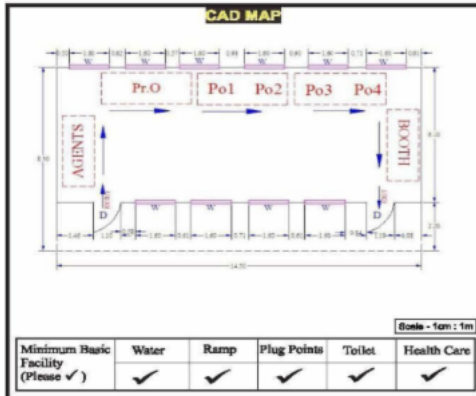

Google Map View

Polling Station Building Front View

Polling Station Front View

Cad View

Key MAP View

<p>S 1</p> <p>பெயர் : பிச்சைமுத்து - தந்தையின் பெயர்: கண்ணன் வீட்டு எண் : 0 வயது : 19 பாலினம் : ஆண்</p> <p>THB2316495</p> <p>Photo is available</p>	<p>2</p> <p>பெயர் : பரசராமன் - தந்தையின் பெயர்: வாணித்தேவர் - வீட்டு எண் : 1 வயது : 71 பாலினம் : ஆண்</p> <p>THB0456913</p> <p>Photo is available</p>	<p>3</p> <p>பெயர் : சதுரகிரி - தந்தையின் பெயர்: பாண்டியராசு - வீட்டு எண் : 1 வயது : 69 பாலினம் : ஆண்</p> <p>THB1049485</p> <p>Photo is available</p>
<p>4</p> <p>பெயர் : தனலட்சுமி - கணவர் பெயர்: பரசராமன் - வீட்டு எண் : 1 வயது : 65 பாலினம் : பெண்</p> <p>THB0456921</p> <p>Photo is available</p>	<p>5</p> <p>பெயர் : சுந்தரி - தாயின் பெயர்: கருப்பாயி - வீட்டு எண் : 1 வயது : 61 பாலினம் : பெண்</p> <p>THB0456970</p> <p>Photo is available</p>	<p>6</p> <p>பெயர் : செல்லப்பாண்டி - தந்தையின் பெயர்: சின்னக்கருப்பன் - வீட்டு எண் : 1 வயது : 49 பாலினம் : ஆண்</p> <p>THB0666865</p> <p>Photo is available</p>
<p>S 7</p> <p>பெயர் : மணிமேகலை - கணவர் பெயர்: கண்ணன் - வீட்டு எண் : 1 வயது : 48 பாலினம் : பெண்</p> <p>THB0666487</p> <p>Photo is available</p>	<p>8</p> <p>பெயர் : முருகானந்தம் - தாயின் பெயர்: நதியா - வீட்டு எண் : 1 வயது : 43 பாலினம் : ஆண்</p> <p>THB0456608</p> <p>Photo is available</p>	<p># 9</p> <p>பெயர் : பாண்டி மீனா கணவர் பெயர்: புலனேஸ்வரன் - வீட்டு எண் : 1 வயது : 45 பாலினம் : பெண்</p> <p>THB0456814</p> <p>Photo is available</p>
<p>10</p> <p>பெயர் : காளிஸ்வரி - கணவர் பெயர்: தமிழ்அரசன் - வீட்டு எண் : 1 வயது : 42 பாலினம் : பெண்</p> <p>THB0456905</p> <p>Photo is available</p>	<p>11</p> <p>பெயர் : கண்ணன் - தந்தையின் பெயர்: சோமு - வீட்டு எண் : 1 வயது : 41 பாலினம் : ஆண்</p> <p>THB0336107</p> <p>Photo is available</p>	<p>12</p> <p>பெயர் : தீர்த்தம் - கணவர் பெயர்: சரவணன் - வீட்டு எண் : 1 வயது : 41 பாலினம் : பெண்</p> <p>THB0666735</p> <p>Photo is available</p>
<p>13</p> <p>பெயர் : பூமதேவி - கணவர் பெயர்: கண்ணன் - வீட்டு எண் : 1 வயது : 39 பாலினம் : பெண்</p> <p>THB0336099</p> <p>Photo is available</p>	<p>14</p> <p>பெயர் : கவிவாணன் - தந்தையின் பெயர்: பரசராமன் - வீட்டு எண் : 1 வயது : 38 பாலினம் : ஆண்</p> <p>THB1088848</p> <p>Photo is available</p>	<p>15</p> <p>பெயர் : சாந்தி - தந்தையின் பெயர்: பிச்சை - வீட்டு எண் : 1 வயது : 36 பாலினம் : பெண்</p> <p>THB1088830</p> <p>Photo is available</p>
<p>16</p> <p>பெயர் : செல்வி - கணவர் பெயர்: செல்லப்பாண்டி - வீட்டு எண் : 1 வயது : 36 பாலினம் : பெண்</p> <p>THB0666727</p> <p>Photo is available</p>	<p>17</p> <p>பெயர் : மலர்விழி - தந்தையின் பெயர்: பரசராமன் - வீட்டு எண் : 1 வயது : 35 பாலினம் : பெண்</p> <p>THB0456947</p> <p>Photo is available</p>	<p>18</p> <p>பெயர் : சுகன்யா - தந்தையின் பெயர்: அழகர் - வீட்டு எண் : 1 வயது : 33 பாலினம் : பெண்</p> <p>THB0666552</p> <p>Photo is available</p>
<p>19</p> <p>பெயர் : ராஜலெட்சுமி - தந்தையின் பெயர்: நீலமேகம் - வீட்டு எண் : 1 வயது : 33 பாலினம் : பெண்</p> <p>THB0456723</p> <p>Photo is available</p>	<p>20</p> <p>பெயர் : முத்துக்குமார் - தந்தையின் பெயர்: செல்வம் - வீட்டு எண் : 1 வயது : 33 பாலினம் : ஆண்</p> <p>THB0456772</p> <p>Photo is available</p>	<p>21</p> <p>பெயர் : சாமிநாதன் - தந்தையின் பெயர்: சூரன் - வீட்டு எண் : 1 வயது : 32 பாலினம் : ஆண்</p> <p>THB0456988</p> <p>Photo is available</p>
<p>22</p> <p>பெயர் : பாண்டியராஜன் - தந்தையின் பெயர்: ராமக்காரன் - வீட்டு எண் : 1 வயது : 31 பாலினம் : ஆண்</p> <p>THB0456624</p> <p>Photo is available</p>	<p>23</p> <p>பெயர் : பூமாதேவி - தந்தையின் பெயர்: உலகநாதன் - வீட்டு எண் : 1 வயது : 31 பாலினம் : பெண்</p> <p>THB0846212</p> <p>Photo is available</p>	<p>24</p> <p>பெயர் : சீதாலெட்சுமி - தந்தையின் பெயர்: பிச்சை - வீட்டு எண் : 1 வயது : 30 பாலினம் : பெண்</p> <p>THB1088822</p> <p>Photo is available</p>
<p>25</p> <p>பெயர் : சாந்தி - தாயின் பெயர்: பஞ்சவர்ணம் - வீட்டு எண் : 1 வயது : 29 பாலினம் : பெண்</p> <p>THB0846097</p> <p>Photo is available</p>	<p>26</p> <p>பெயர் : பாரதி - தந்தையின் பெயர்: பென்னம்பலம் - வீட்டு எண் : 1 வயது : 28 பாலினம் : பெண்</p> <p>THB1088814</p> <p>Photo is available</p>	<p>27</p> <p>பெயர் : லக்ஷ்மி பிருத்தி கணவர் பெயர்: திரவியச் செல்வம் வீட்டு எண் : 1 வயது : 26 பாலினம் : பெண்</p> <p>THB2342996</p> <p>Photo is available</p>
<p>28</p> <p>பெயர் : திரிஷா தந்தையின் பெயர்: முருகானந்தம் வீட்டு எண் : 1 வயது : 21 பாலினம் : பெண்</p> <p>THB2257038</p> <p>Photo is available</p>	<p>29</p> <p>பெயர் : சுபநீ இரவிச்சந்திரன் தந்தையின் பெயர்: இரவிச்சந்திரன் வீட்டு எண் : 1 வயது : 19 பாலினம் : பெண்</p> <p>THB2348373</p> <p>Photo is available</p>	<p>30</p> <p>பெயர் : அருண் குமார் தந்தையின் பெயர்: விஸ்வநாதன் வீட்டு எண் : 1/479 வயது : 25 பாலினம் : ஆண்</p> <p>THB2170868</p> <p>Photo is available</p>