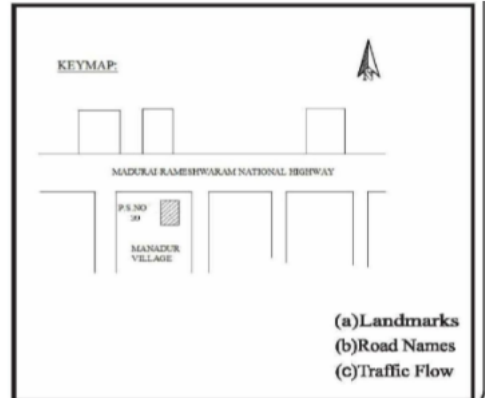

Key MAP View