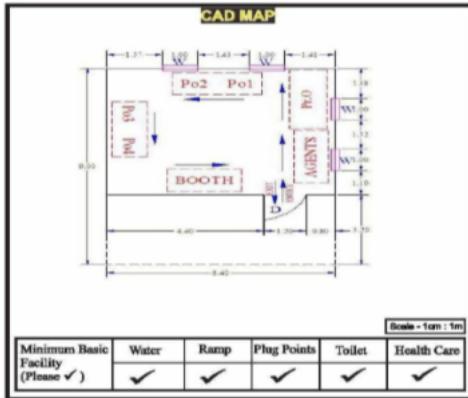

கையொப்பம்

Nazri Naksha

Google Map View

Polling Station Building Front View

Polling Station Front View

Cad View

Key MAP View

சட்டமன்றத் தொகுதியின் எண் மற்றும் பெயர் : 187-மானாமதுரை
பிரிவு எண் மற்றும் பெயர் : 1-மணலூர் (ஊ) (வ.கி) மணலூர் மேற்கு முதல் தெரு