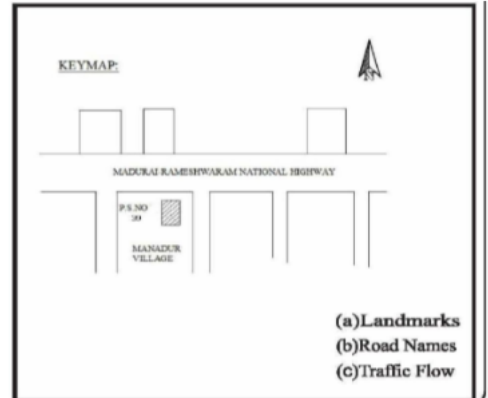

கையொப்பம்

Nazri Naksha

Google Map View

Polling Station Building Front View

Polling Station Front View

Cad View

Key MAP View

சட்டமன்றத் தொகுதியின் எண் மற்றும் பெயர் : 187-மானாமதுரை
பிரிவு எண் மற்றும் பெயர் : 1-மணலூர் (ஊ) (வ.கி) மணலூர் மேற்கு முதல் தெரு