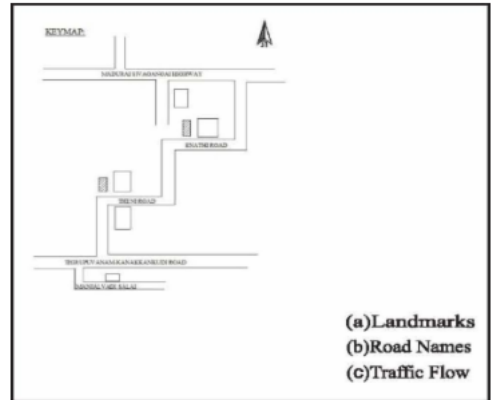

Google Map View

Polling Station Building Front View

Polling Station Front View

Cad View

Key MAP View

1 பெயர் : நாகமுத்து கணவர் பெயர்: முத்துப்பாண்டி வீட்டு எண் : 0 வயது : 50 பாலினம் : பெண் Photo is available	THB2141885	2 பெயர் : ரமேஷ் தந்தையின் பெயர்: முத்துப்பாண்டி வீட்டு எண் : 0 வயது : 36 பாலினம் : ஆண் Photo is available	THB2141893	3 பெயர் : சபீனா கணவர் பெயர்: ரமேஷ் வீட்டு எண் : 0 வயது : 30 பாலினம் : பெண் Photo is available	THB2141901
4 பெயர் : நாயகம் - கணவர் பெயர்: கருப்பன் - வீட்டு எண் : 1 வயது : 74 பாலினம் : பெண் Photo is available	THB0434902	5 பெயர் : வீராங்கன் - தந்தையின் பெயர்: தங்கவேல் - வீட்டு எண் : 1 வயது : 66 பாலினம் : ஆண் Photo is available	THB0792416	6 பெயர் : முனியம்மால் - கணவர் பெயர்: மலச்சாமி - வீட்டு எண் : 1 வயது : 65 பாலினம் : பெண் Photo is available	THB0838821
7 பெயர் : வீராமி - தந்தையின் பெயர்: முனிச்சாமி - வீட்டு எண் : 1 வயது : 59 பாலினம் : ஆண் Photo is available	THB0389098	8 பெயர் : செல்வம் - தந்தையின் பெயர்: செல்லையா - வீட்டு எண் : 1 வயது : 57 பாலினம் : ஆண் Photo is available	THB0838805	9 பெயர் : முனியம்மால் - கணவர் பெயர்: வீரணன் - வீட்டு எண் : 1 வயது : 54 பாலினம் : பெண் Photo is available	BDY2260818
10 பெயர் : முனியம்மால் - கணவர் பெயர்: ராமர் - வீட்டு எண் : 1 வயது : 52 பாலினம் : பெண் Photo is available	THB0685792	11 பெயர் : மருதுபாண்டியன் - தந்தையின் பெயர்: பாண்டி - வீட்டு எண் : 1 வயது : 49 பாலினம் : ஆண் Photo is available	THB0435313	12 பெயர் : நாகராஜ் - தந்தையின் பெயர்: முனிச்சாமி - வீட்டு எண் : 1 வயது : 49 பாலினம் : ஆண் Photo is available	THB0434282
13 பெயர் : பாக்கியம் தாயின் பெயர்: பூச்சி வீட்டு எண் : 1 வயது : 49 பாலினம் : ஆண் Photo is available	THB0434431	14 பெயர் : ஓய்யாபுளி - தந்தையின் பெயர்: கூலு - வீட்டு எண் : 1 வயது : 48 பாலினம் : ஆண் Photo is available	THB0434696	15 பெயர் : மலையம்மால் - கணவர் பெயர்: கார்த்தி - வீட்டு எண் : 1 வயது : 48 பாலினம் : பெண் Photo is available	THB0838839
16 பெயர் : செல்வி - கணவர் பெயர்: செல்வம் - வீட்டு எண் : 1 வயது : 48 பாலினம் : பெண் Photo is available	THB0838813	17 பெயர் : இந்திரா - கணவர் பெயர்: மோகன் - வீட்டு எண் : 1 வயது : 44 பாலினம் : பெண் Photo is available	THB0389106	18 பெயர் : வெட்சுமி - கணவர் பெயர்: தவமணி - வீட்டு எண் : 1 வயது : 44 பாலினம் : பெண் Photo is available	THB0674895
19 பெயர் : முத்துராமன் - தந்தையின் பெயர்: செல்லையா - வீட்டு எண் : 1 வயது : 44 பாலினம் : ஆண் Photo is available	THB0434464	20 பெயர் : அன்னக்கொடி கணவர் பெயர்: ஆறுமுகம் - வீட்டு எண் : 1 வயது : 44 பாலினம் : பெண் Photo is available	THB0434241	21 பெயர் : சூமதி - கணவர் பெயர்: செல்வம் - வீட்டு எண் : 1 வயது : 43 பாலினம் : பெண் Photo is available	THB0434852
22 பெயர் : அன்னக்கொடி - கணவர் பெயர்: நாகராஜ் - வீட்டு எண் : 1 வயது : 41 பாலினம் : பெண் Photo is available	THB0434274	23 பெயர் : முனிஸ்வரி - கணவர் பெயர்: கணேசன் - வீட்டு எண் : 1 வயது : 41 பாலினம் : பெண் Photo is available	THB0435511	24 பெயர் : ராஜேஸ்வரி - கணவர் பெயர்: கூலுச்சாமி - வீட்டு எண் : 1 வயது : 40 பாலினம் : பெண் Photo is available	THB0674622
25 பெயர் : முத்துபாண்டி - தந்தையின் பெயர்: இராமர் - வீட்டு எண் : 1 வயது : 40 பாலினம் : ஆண் Photo is available	THB0685669	26 பெயர் : பாலமுருகன் - தந்தையின் பெயர்: செல்லமுத்து - வீட்டு எண் : 1 வயது : 39 பாலினம் : ஆண் Photo is available	THB0434761	27 பெயர் : ஈஸ்வரன் - தந்தையின் பெயர்: ராமசாமி - வீட்டு எண் : 1 வயது : 38 பாலினம் : ஆண் Photo is available	THB1050806
28 பெயர் : முனிஸ்வரன் - தந்தையின் பெயர்: முனியசாமி - வீட்டு எண் : 1 வயது : 38 பாலினம் : ஆண் Photo is available	THB0434225	29 பெயர் : சித்ரா - கணவர் பெயர்: முத்துப்பாண்டி - வீட்டு எண் : 1 வயது : 37 பாலினம் : பெண் Photo is available	THB0685800	30 பெயர் : ராமச்சந்திரன் - தந்தையின் பெயர்: தண்ணாயிரமூர்த்தி - வீட்டு எண் : 1 வயது : 35 பாலினம் : ஆண் Photo is available	THB0249672