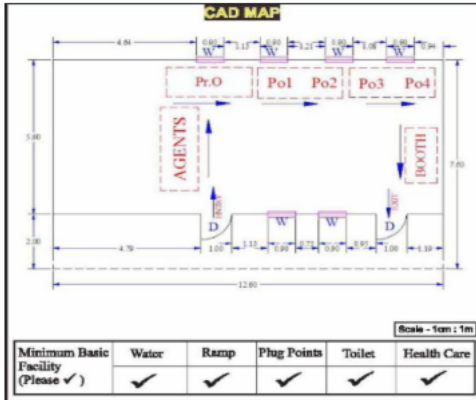

Google Map View

Polling Station Building Front View

Polling Station Front View

Cad View

Key MAP View

1 பெயர் : நாகமுத்து கணவர் பெயர்: முத்துப்பாண்டி வீட்டு எண் : 0 வயது : 50 பாலினம் : பெண் Photo is available	THB2141885	2 பெயர் : ரமேஷ் தந்தையின் பெயர்: முத்துப்பாண்டி வீட்டு எண் : 0 வயது : 36 பாலினம் : ஆண் Photo is available	THB2141893	3 பெயர் : சபீனா கணவர் பெயர்: ரமேஷ் வீட்டு எண் : 0 வயது : 30 பாலினம் : பெண் Photo is available	THB2141901
4 பெயர் : நாயகம் - கணவர் பெயர்: கருப்பன் - வீட்டு எண் : 1 வயது : 74 பாலினம் : பெண் Photo is available	THB0434902	5 பெயர் : வீராங்கன் - தந்தையின் பெயர்: தங்கவேல் - வீட்டு எண் : 1 வயது : 66 பாலினம் : ஆண் Photo is available	THB0792416	6 பெயர் : முனியம்மால் - கணவர் பெயர்: மலச்சாமி - வீட்டு எண் : 1 வயது : 65 பாலினம் : பெண் Photo is available	THB0838821
7 பெயர் : வீராமி - தந்தையின் பெயர்: முனிச்சாமி - வீட்டு எண் : 1 வயது : 59 பாலினம் : ஆண் Photo is available	THB0389098	8 பெயர் : செல்வம் - தந்தையின் பெயர்: செல்லையா - வீட்டு எண் : 1 வயது : 57 பாலினம் : ஆண் Photo is available	THB0838805	9 பெயர் : முனியம்மால் - கணவர் பெயர்: வீரணன் - வீட்டு எண் : 1 வயது : 54 பாலினம் : பெண் Photo is available	BDY2260818
10 பெயர் : முனியம்மால் - கணவர் பெயர்: ராமர் - வீட்டு எண் : 1 வயது : 52 பாலினம் : பெண் Photo is available	THB0685792	11 பெயர் : மருதுபாண்டியன் - தந்தையின் பெயர்: பாண்டி - வீட்டு எண் : 1 வயது : 49 பாலினம் : ஆண் Photo is available	THB0435313	12 பெயர் : நாகராஜ் - தந்தையின் பெயர்: முனிச்சாமி - வீட்டு எண் : 1 வயது : 49 பாலினம் : ஆண் Photo is available	THB0434282
13 பெயர் : பாக்கியம் தாயின் பெயர்: பூச்சி வீட்டு எண் : 1 வயது : 49 பாலினம் : ஆண் Photo is available	THB0434431	14 பெயர் : ஓய்யாபுளி - தந்தையின் பெயர்: கூலு - வீட்டு எண் : 1 வயது : 48 பாலினம் : ஆண் Photo is available	THB0434696	15 பெயர் : மலையம்மால் - கணவர் பெயர்: கார்த்தி - வீட்டு எண் : 1 வயது : 48 பாலினம் : பெண் Photo is available	THB0838839
16 பெயர் : செல்வி - கணவர் பெயர்: செல்வம் - வீட்டு எண் : 1 வயது : 48 பாலினம் : பெண் Photo is available	THB0838813	17 பெயர் : இந்திரா - கணவர் பெயர்: மோகன் - வீட்டு எண் : 1 வயது : 44 பாலினம் : பெண் Photo is available	THB0389106	18 பெயர் : வெட்சுமி - கணவர் பெயர்: தவமணி - வீட்டு எண் : 1 வயது : 44 பாலினம் : பெண் Photo is available	THB0674895
19 பெயர் : முத்துராமன் - தந்தையின் பெயர்: செல்லையா - வீட்டு எண் : 1 வயது : 44 பாலினம் : ஆண் Photo is available	THB0434464	20 பெயர் : அன்னக்கொடி கணவர் பெயர்: ஆறுமுகம் - வீட்டு எண் : 1 வயது : 44 பாலினம் : பெண் Photo is available	THB0434241	21 பெயர் : சூமதி - கணவர் பெயர்: செல்வம் - வீட்டு எண் : 1 வயது : 43 பாலினம் : பெண் Photo is available	THB0434852
22 பெயர் : அன்னக்கொடி - கணவர் பெயர்: நாகராஜ் - வீட்டு எண் : 1 வயது : 41 பாலினம் : பெண் Photo is available	THB0434274	23 பெயர் : முனிஸ்வரி - கணவர் பெயர்: கணேசன் - வீட்டு எண் : 1 வயது : 41 பாலினம் : பெண் Photo is available	THB0435511	24 பெயர் : ராஜேஸ்வரி - கணவர் பெயர்: கூலுச்சாமி - வீட்டு எண் : 1 வயது : 40 பாலினம் : பெண் Photo is available	THB0674622
25 பெயர் : முத்துபாண்டி - தந்தையின் பெயர்: இராமர் - வீட்டு எண் : 1 வயது : 40 பாலினம் : ஆண் Photo is available	THB0685669	26 பெயர் : பாலமுருகன் - தந்தையின் பெயர்: செல்லமுத்து - வீட்டு எண் : 1 வயது : 39 பாலினம் : ஆண் Photo is available	THB0434761	27 பெயர் : ஈஸ்வரன் - தந்தையின் பெயர்: ராமசாமி - வீட்டு எண் : 1 வயது : 38 பாலினம் : ஆண் Photo is available	THB1050806
28 பெயர் : முனிஸ்வரன் - தந்தையின் பெயர்: முனியசாமி - வீட்டு எண் : 1 வயது : 38 பாலினம் : ஆண் Photo is available	THB0434225	29 பெயர் : சித்ரா - கணவர் பெயர்: முத்துப்பாண்டி - வீட்டு எண் : 1 வயது : 37 பாலினம் : பெண் Photo is available	THB0685800	30 பெயர் : ராமச்சந்திரன் - தந்தையின் பெயர்: தண்ணாயிரமூர்த்தி - வீட்டு எண் : 1 வயது : 35 பாலினம் : ஆண் Photo is available	THB0249672