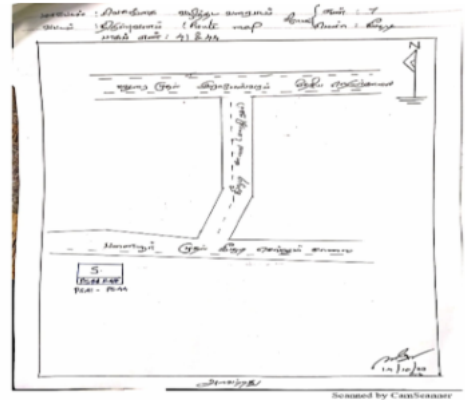

Cad View

Key MAP View