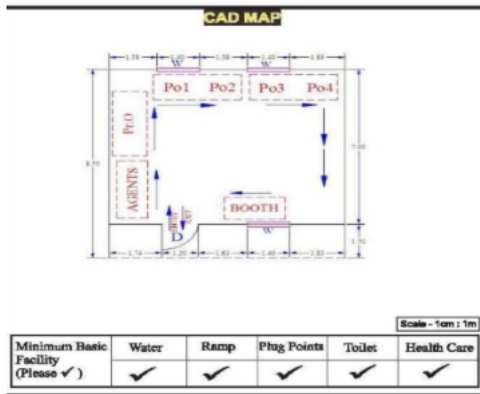

Cad View

Key MAP View