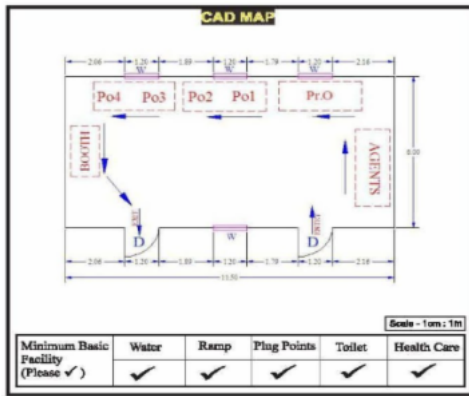

Cad View

Key MAP View