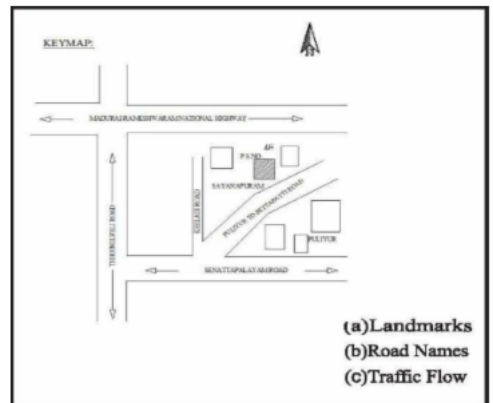

Google Map View

Polling Station Building Front View

Polling Station Front View

Cad View

Key MAP View

சட்டமன்றத் தொகுதியின் எண் மற்றும் பெயர் : 187-மானாமதுரை  
பிரிவு எண் மற்றும் பெயர் 1-புலியூர், சயனாபுரம் (ஊ) (வ.கி), சயனாபுரம் வன்னியேந்தல்