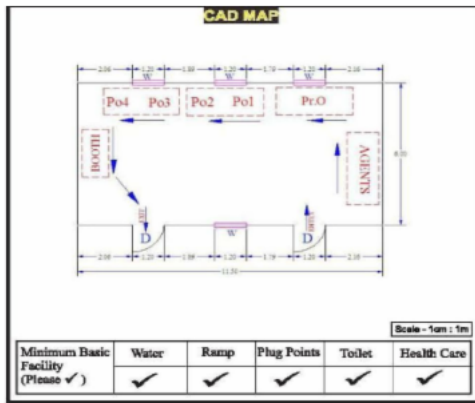

Google Map View

Polling Station Building Front View

Polling Station Front View

Cad View

Key MAP View

சட்டமன்றத் தொகுதியின் எண் மற்றும் பெயர் : 187-மானாமதுரை  
பிரிவு எண் மற்றும் பெயர் 1-புலியூர், சயனாபுரம் (ஊ) (வ.கி), சயனாபுரம் வன்னியேந்தல்