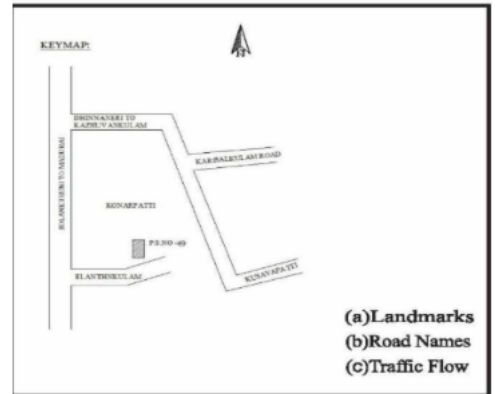

Cad View

Key MAP View