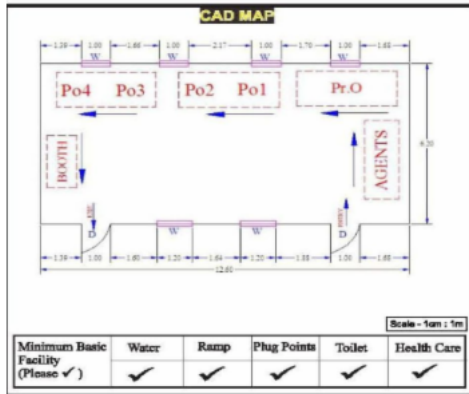

Cad View

Key MAP View