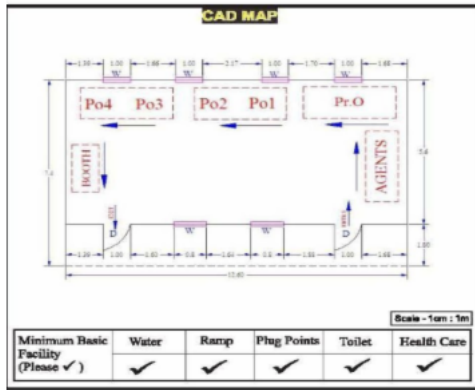

வாக்காளர் பதிவு அலுவலரின்
கையொப்பம்

Nazri Naksha

Google Map View

Polling Station Building Front View

Polling Station Front View

Cad View

Key MAP View

| | | | | | |
|---|------------|---|------------|--|------------|
| 1 பெயர் : அடைக்கலம் - கணவர் பெயர்: முருகாண்டி - வீட்டு எண் : 1 வயது : 65 பாலினம் : பெண் Photo is available | THB0331249 | 2 பெயர் : கருப்பாயி - கணவர் பெயர்: கருப்புச்சாமி - வீட்டு எண் : 1 வயது : 62 பாலினம் : பெண் Photo is available | THB0462457 | 3 பெயர் : ஆனந்தன் - தந்தையின் பெயர்: ராமன் - வீட்டு எண் : 1 வயது : 45 பாலினம் : ஆண் Photo is available | BDY2544088 |
| 4 பெயர் : பஞ்சு - கணவர் பெயர்: கருப்புச்சாமி - வீட்டு எண் : 1 வயது : 45 பாலினம் : பெண் Photo is available | THB0462069 | 5 பெயர் : வெள்ளையம்மாள் - கணவர் பெயர்: ஆனந்தன் - வீட்டு எண் : 1 வயது : 44 பாலினம் : பெண் Photo is available | BDY2544104 | 6 பெயர் : மலர் - தந்தையின் பெயர்: ராமர் - வீட்டு எண் : 1 வயது : 43 பாலினம் : பெண் Photo is available | BDY2549103 |
| 7 பெயர் : பாலமுருகன் - தந்தையின் பெயர்: ராமன் - வீட்டு எண் : 1 வயது : 42 பாலினம் : ஆண் Photo is available | BDY2544351 | 8 பெயர் : விஜயலெட்சுமி - கணவர் பெயர்: அக்னிவீரன் வீட்டு எண் : 1 வயது : 42 பாலினம் : பெண் Photo is available | THB0351601 | 9 பெயர் : மகாலெட்சுமி - கணவர் பெயர்: பால்பாண்டி - வீட்டு எண் : 1 வயது : 41 பாலினம் : பெண் Photo is available | THB0462366 |
| 10 பெயர் : செல்வி - கணவர் பெயர்: முனியாண்டி - வீட்டு எண் : 1 வயது : 40 பாலினம் : பெண் Photo is available | THB0331371 | 11 பெயர் : கார்த்திக் - தந்தையின் பெயர்: கருப்புச்சாமி - வீட்டு எண் : 1 வயது : 40 பாலினம் : ஆண் Photo is available | THB0351619 | 12 பெயர் : இரூளாயி - கணவர் பெயர்: ஆனந்தன் - வீட்டு எண் : 1 வயது : 40 பாலினம் : பெண் Photo is available | THB0462036 |
| 13 பெயர் : சந்திரன் - தந்தையின் பெயர்: பெரியசாமி - வீட்டு எண் : 1 வயது : 38 பாலினம் : ஆண் Photo is available | THB0462044 | 14 பெயர் : சுலோச்சனா - கணவர் பெயர்: சுப்பிரமணி - வீட்டு எண் : 1 வயது : 38 பாலினம் : பெண் Photo is available | THB0351650 | 15 பெயர் : சுப்பிரமணி - தந்தையின் பெயர்: பஞ்சவர்ணம் - வீட்டு எண் : 1 வயது : 38 பாலினம் : ஆண் Photo is available | THB0351643 |
| 16 பெயர் : ராஜேஸ்வரி - கணவர் பெயர்: சந்திரன் - வீட்டு எண் : 1 வயது : 37 பாலினம் : பெண் Photo is available | THB0849075 | # 17 பெயர் : சீனியம்மாள் தந்தையின் பெயர்: பஞ்சவர்ணம் - வீட்டு எண் : 1 வயது : 37 பாலினம் : பெண் Photo is available | THB0462408 | 18 பெயர் : வேட்சி - கணவர் பெயர்: சோனை - வீட்டு எண் : 1 வயது : 36 பாலினம் : பெண் Photo is available | THB0331363 |
| 19 பெயர் : லெட்சுமணன் - தந்தையின் பெயர்: கூடன் - வீட்டு எண் : 1 வயது : 36 பாலினம் : ஆண் Photo is available | THB0331397 | 20 பெயர் : சாந்திப்பிரியா - கணவர் பெயர்: ஆனந்தராஜ் - வீட்டு எண் : 1 வயது : 35 பாலினம் : பெண் Photo is available | THB0664235 | 21 பெயர் : தமிழ்ச்செல்வி - கணவர் பெயர்: தர்மர் - வீட்டு எண் : 1 வயது : 35 பாலினம் : பெண் Photo is available | THB0664334 |
| 22 பெயர் : செல்லப்பாண்டி - தந்தையின் பெயர்: வெள்ளைச்சாமி - வீட்டு எண் : 1 வயது : 33 பாலினம் : ஆண் Photo is available | THB0462358 | 23 பெயர் : செல்லப்பாண்டி - தந்தையின் பெயர்: பெத்தாக்கிழவன் - வீட்டு எண் : 1 வயது : 33 பாலினம் : ஆண் Photo is available | THB0664318 | 24 பெயர் : சகுந்தலா - கணவர் பெயர்: செல்லப்பாண்டி - வீட்டு எண் : 1 வயது : 32 பாலினம் : பெண் Photo is available | THB0969873 |
| 25 பெயர் : மருதாயி - தந்தையின் பெயர்: ராசு - வீட்டு எண் : 1 வயது : 32 பாலினம் : பெண் Photo is available | THB0664292 | 26 பெயர் : ஆவுடையம்மாள் - கணவர் பெயர்: முனியசாமி - வீட்டு எண் : 1 வயது : 32 பாலினம் : பெண் Photo is available | THB0664300 | 27 பெயர் : நாகஜோதி - தந்தையின் பெயர்: ஆனந்தன் - வீட்டு எண் : 1 வயது : 31 பாலினம் : பெண் Photo is available | THB0664250 |
| 28 பெயர் : பிரியா - தந்தையின் பெயர்: சோனை - வீட்டு எண் : 1 வயது : 31 பாலினம் : பெண் Photo is available | THB0664268 | 29 பெயர் : ராஜாத்தி - தந்தையின் பெயர்: ராஜேந்திரன் - வீட்டு எண் : 1 வயது : 31 பாலினம் : பெண் Photo is available | THB0664276 | 30 பெயர் : லெட்சுமணன் - தந்தையின் பெயர்: ராமன் - வீட்டு எண் : 1 வயது : 30 பாலினம் : ஆண் Photo is available | THB0848929 |