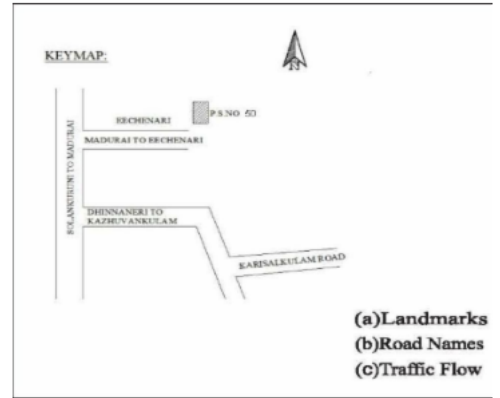

Cad View

Key MAP View