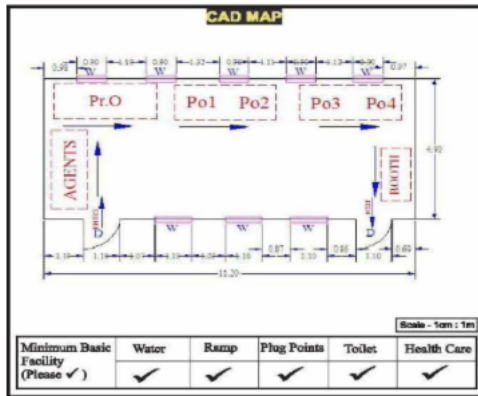

Google Map View

Polling Station Building Front View

Polling Station Front View

Cad View

Key MAP View

சட்டமன்றத் தொகுதியின் எண் மற்றும் பெயர் : 187-மானாமதுரை
பிரிவு எண் மற்றும் பெயர் 1-பொட்டபாளையம்(ஊ) (வ.கி), பாட்டம்