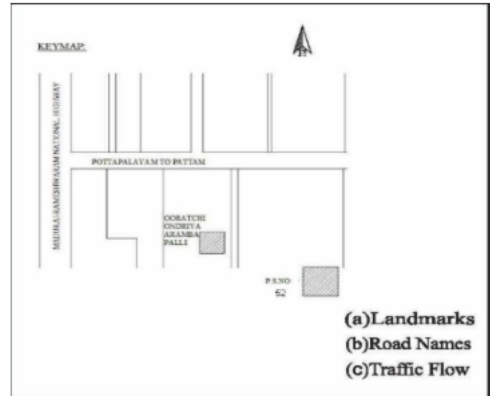

Google Map View

Polling Station Building Front View

Polling Station Front View

Cad View

Key MAP View

சட்டமன்றத் தொகுதியின் எண் மற்றும் பெயர் : 187-மானாமதுரை
பிரிவு எண் மற்றும் பெயர் 1-பொட்டபாளையம்(ஊ) (வ.கி), பாட்டம்