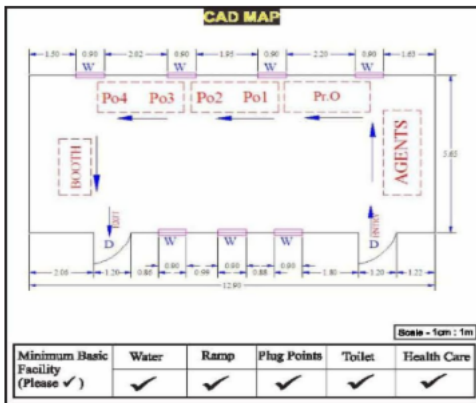

Cad View

Key MAP View