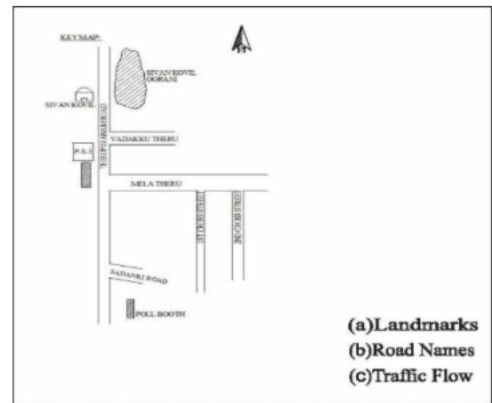

Cad View

Key MAP View