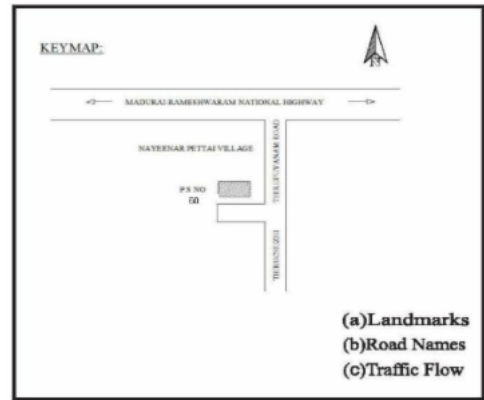

Key MAP View