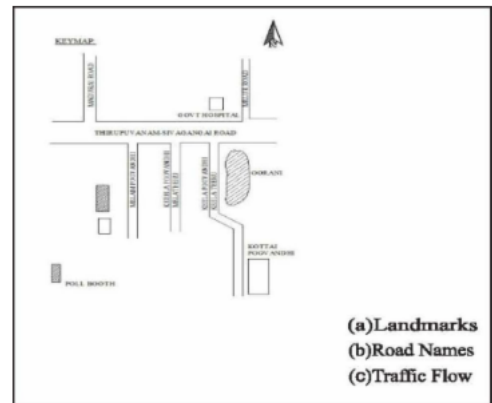

Key MAP View