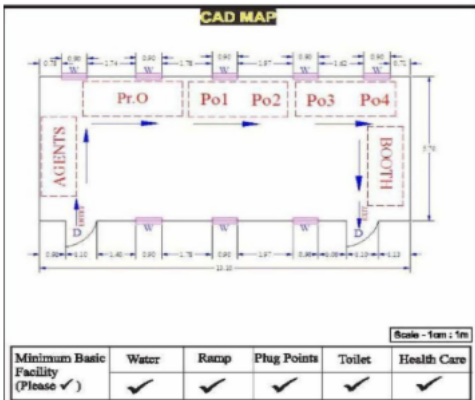

Cad View

Key MAP View