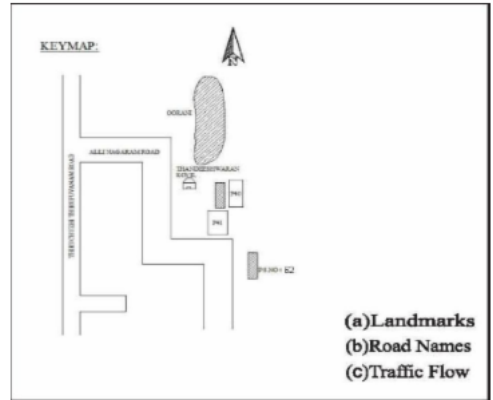

Cad View

Key MAP View