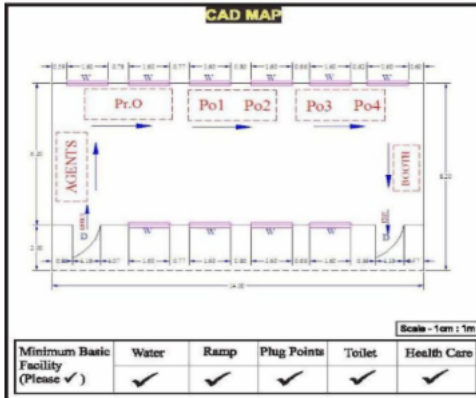

Cad View

Key MAP View