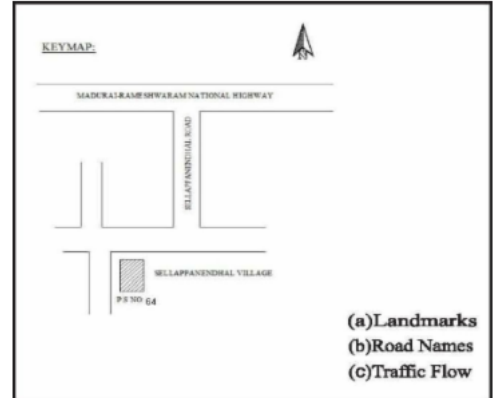

Cad View

Key MAP View