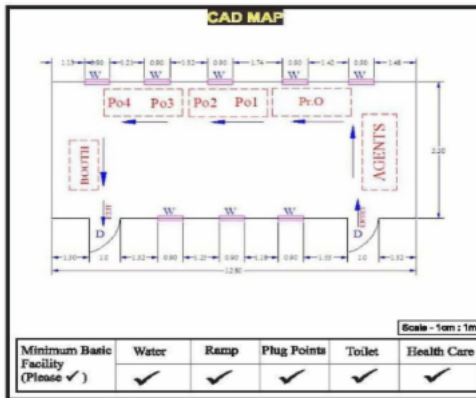

Cad View

Key MAP View