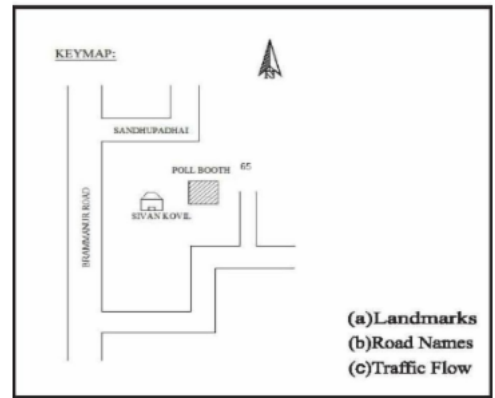

Cad View

Key MAP View