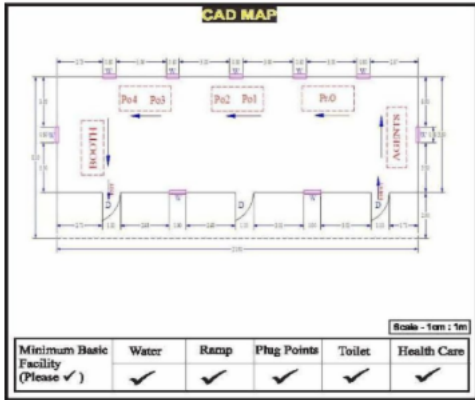

**Google Map View**

**Polling Station Building Front View**

**Polling Station Front View**

**Cad View**

**Key MAP View**

சட்டமன்றத் தொகுதியின் எண் மற்றும் பெயர் : 187-மானாமதுரை  
பிரிவு எண் மற்றும் பெயர் 1-லாடனேந்தல் (ஊ) (வ.கி), காமாட்சி அம்மன் தெரு