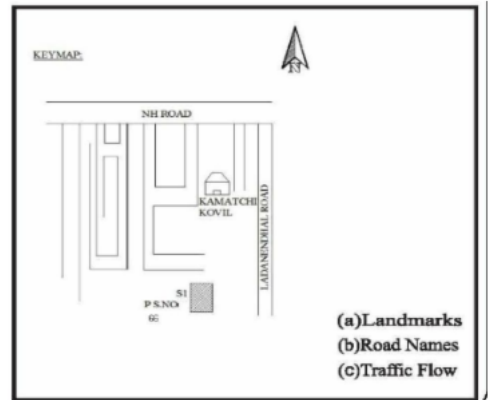

**Google Map View**

**Polling Station Building Front View**

**Polling Station Front View**

**Cad View**

**Key MAP View**

சட்டமன்றத் தொகுதியின் எண் மற்றும் பெயர் : 187-மானாமதுரை  
பிரிவு எண் மற்றும் பெயர் 1-லாடனேந்தல் (ஊ) (வ.கி), காமாட்சி அம்மன் தெரு