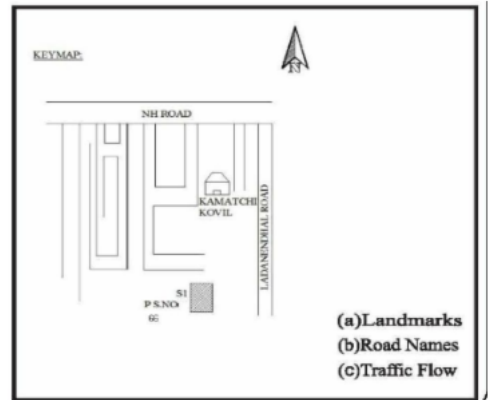

Key MAP View