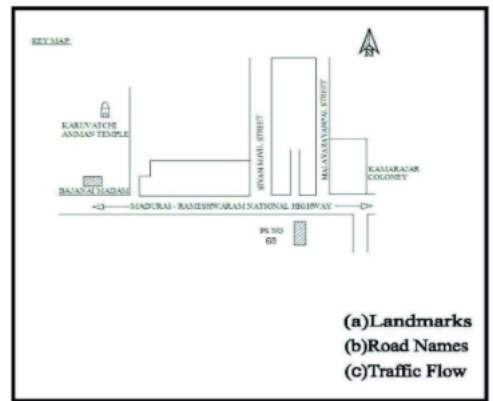

Key MAP View