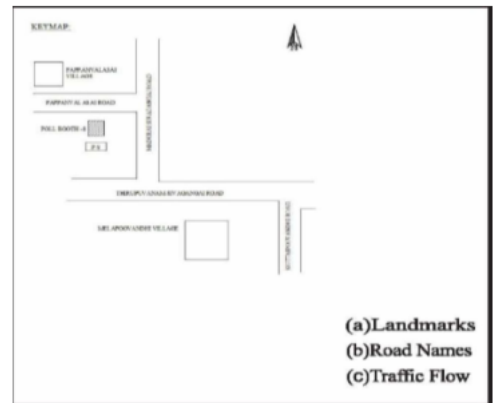

Key MAP View