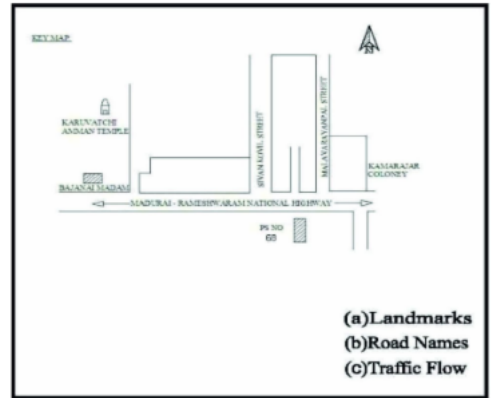

Key MAP View