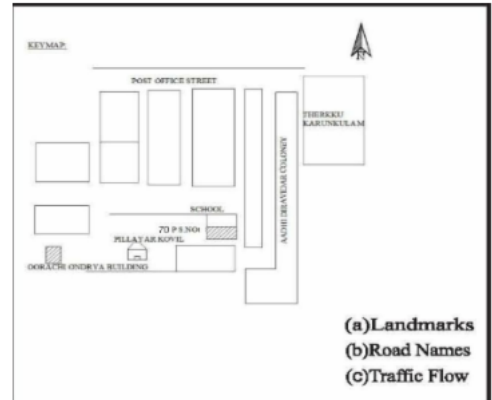

Cad View

Key MAP View