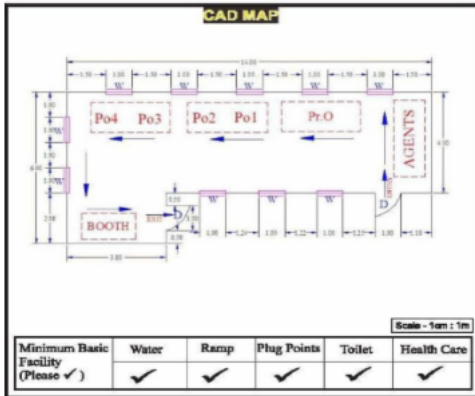

Cad View

Key MAP View