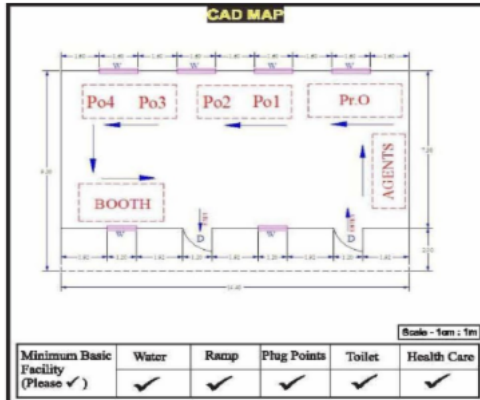

Cad View

Key MAP View