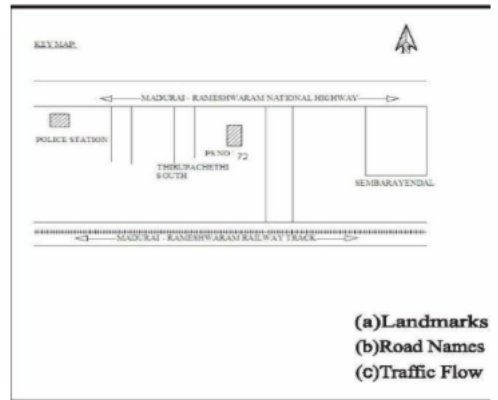

Cad View

Key MAP View