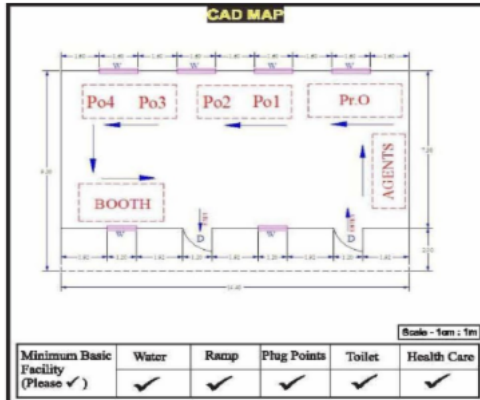

Google Map View

Polling Station Building Front View

Polling Station Front View

Cad View

Key MAP View

சட்டமன்றத் தொகுதியின் எண் மற்றும் பெயர் : 187-மானாமதுரை
பிரிவு எண் மற்றும் பெயர் : 1-மழவராயனேந்தல் (ஊ) (வ.கி), மழவராயனேந்தல் காலனி