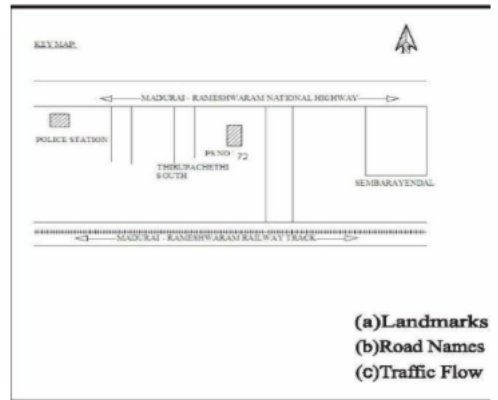

Google Map View

Polling Station Building Front View

Polling Station Front View

Cad View

Key MAP View

சட்டமன்றத் தொகுதியின் எண் மற்றும் பெயர் : 187-மானாமதுரை
பிரிவு எண் மற்றும் பெயர் : 1-மழவராயனேந்தல் (ஊ) (வ.கி), மழவராயனேந்தல் காலனி