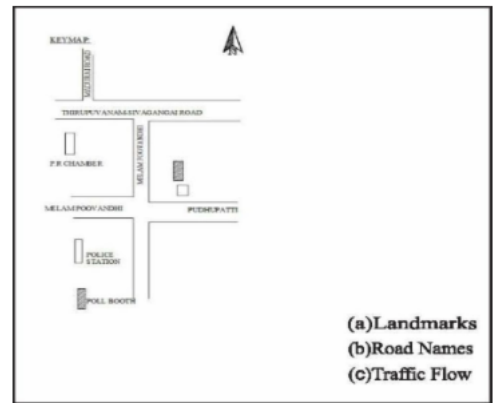

Key MAP View